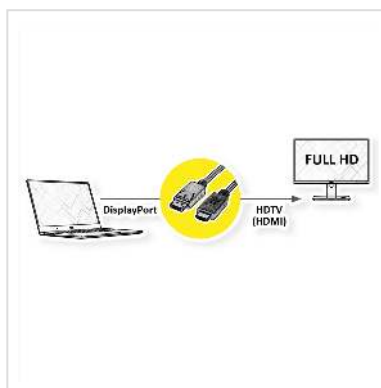

ROLINE RM DisplayPort Kabel DP - HDTV, ST/ST, schwarz, 3 m

Artikelnummer	11.45.5782
Hersteller	ROLINE RECYCLED MATERIAL
Hersteller-Art.-Nr.	11.45.5782
EAN (Einzelstück)	7630049632370

2K

ROLINE Recycled Material Displayport Kabel mit HDTV Stecker zum Verbinden eines Laptops, PCs, Monitors oder einer Grafikkarte mit einem TV, Beamer oder Projektor. Bildschirmübertragungen mit einer Qualität von bis zu 1920x1080 @60Hz, inkl. Audio-Übertragung!

- HDTV ist der Standard für die digitale Video-Übertragung im TV-/Multimedia-Bereich für z.B.: Anbindung eines TV-Gerätes mit HDMI-Schnittstelle an ein Abspielgerät mit DisplayPort-Anschluss.
- Kabel mit einem DisplayPort- und einem HDTV-Stecker.
- Hinweis: Ein DisplayPort-HDTV-Kabel ist nur in einer Richtung verwendbar: der DisplayPort-Stecker ist nur auf der Datenquellenseite verwendbar (z.B. Grafikkarte).

ROLINE RECYCLED MATERIAL Produkte bestehen zu mehr als 50% aus recycelten Materialien. Die Verpackungen bestehen sogar zu 100% aus recyceltem Material.

Technische Daten

Hersteller	ROLINE RECYCLED MATERIAL
Produktgruppe	Kabel
Produkttyp	DP-HDTV-Kabel

Farbe	schwarz
Länge	3 m
Übertragungsqualität	DisplayPort v1.1
Max. Auflösung	1920 x 1080 / 1920 x 1200 @60Hz (2K, Full HD)
Stecker Seite 1	DisplayPort Stecker
Stecker Seite 2	HDTV Stecker
Seite 1 Typ des Anschlusses	DisplayPort
Seite 1 Art des Anschlusses	Männlich (Stecker)
Seite 2 Typ des Anschlusses	HDTV
Seite 2 Art des Anschlusses	Männlich (Stecker)
Anwendungsbereich	extern
Kabelschirmung	geschirmt
Gewicht	124.1 g
Verpackungshöhe	20 mm
Verpackungsbreite	150 mm
Verpackungstiefe	150 mm
Paketgewicht	0.16 kg