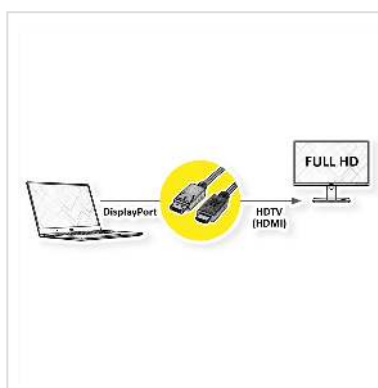

# ROLINE RM DisplayPort Kabel DP - HDTV, ST/ST, schwarz, 2 m

Artikelnummer	11.45.5781
Hersteller	ROLINE RECYCLED MATERIAL
Hersteller-Art.-Nr.	11.45.5781
EAN (Einzelstück)	7630049632363

2K

**ROLINE Recycled Material Displayport Kabel mit HDTV Stecker zum Verbinden eines Laptops, PCs, Monitors oder einer Grafikkarte mit einem TV, Beamer oder Projektor. Bildschirmübertragungen mit einer Qualität von bis zu 1920x1080 @60Hz, inkl. Audio-Übertragung!**

- HDTV ist der Standard für die digitale Video-Übertragung im TV-/Multimedia-Bereich für z.B.: Anbindung eines TV-Gerätes mit HDMI-Schnittstelle an ein Abspielgerät mit DisplayPort-Anschluss.
- Kabel mit einem DisplayPort- und einem HDTV-Stecker.
- Hinweis: Ein DisplayPort-HDTV-Kabel ist nur in einer Richtung verwendbar: der DisplayPort-Stecker ist nur auf der Datenquellenseite verwendbar (z.B. Grafikkarte).

## Technische Daten

Hersteller	ROLINE RECYCLED MATERIAL
Produktgruppe	Kabel
Produkttyp	DP-HDTV-Kabel

Farbe	schwarz
Länge	2 m
Übertragungsqualität	DisplayPort v1.1
Max. Auflösung	1920 x 1080 / 1920 x 1200 @60Hz (2K, Full HD)
Stecker Seite 1	DisplayPort Stecker
Stecker Seite 2	HDTV Stecker
Seite 1 Typ des Anschlusses	DisplayPort
Seite 1 Art des Anschlusses	Männlich (Stecker)
Seite 2 Typ des Anschlusses	HDTV
Seite 2 Art des Anschlusses	Männlich (Stecker)
Anwendungsbereich	extern
Kabelschirmung	geschirmt
Gewicht	89.3 g
Verpackungshöhe	20 mm
Verpackungsbreite	100 mm
Verpackungstiefe	100 mm
Paketgewicht	0.125 kg