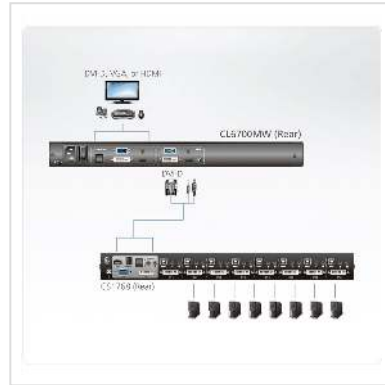

# ATEN CL6700MW KVM-Konsole, LCD, DVI, HDMI Full HD, US-Layout

Artikelnummer	14.01.7510
Hersteller	ATEN
Hersteller-Art.-Nr.	CL6700MW US
EAN (Einzelstück)	4710469345579

**Die CL6700MW DVI Full HD LCD Konsole ist eine Einzelschienen KVM Konsole mit einem 43 cm High-Definition Breitbildschirm und integrierter Tastatur und Touchpad in einem 1U in einem Rack montierbaren Schiebegehäuse.**

Die CL6700MW Konsole bietet einen Zugriff von der Vorderseite auf kompatible KVM Switches unter Ausnutzung von Platz mit einem Modul, das bündig abschließt und in das Rack geschoben werden kann. Das Einzelschienen-Design ermöglicht eine unabhängige Bedienung von LCD Monitor, Tastatur und Touchpad. Mehrere Videoanschlüsse ermöglichen es der Konsole, sich mit drei Arten von Videoquellen zu verbinden:

- Tastaturlayout Englisch (US)
- Standard Rack Montageset enthalten - optionales Easy Rack Mounting (Installation durch eine Person) Rack Montageset verfügbar (separat erhältlich)
- Unterstützt eine externe Konsole mit USB / DVI / VGA / HDMI Anschlüssen
- Zusätzlicher hot-pluggable USB Mausanschluss an der Vorderseite (funktioniert auch als USB Peripherieanschluss)
- Überlegene Videoqualität - bis zu 1920 x 1080 @ 60Hz; DDC, DDC2, DDC2B
- Audiunterstützung für den Anschluss von Lautsprechern
- Standard 105-Tasten Tastatur; Sun Tastatur Emulation
- Unterstützung mehrerer Plattformen - Windows, Linux, Mac und Sun
- Einstellbare Tiefe für Anpassung im Rack ( 52-85 cm)
- Konsolensperre - die Konsolenschublade wird sicher verriegelt, wenn die Konsole nicht verwendet wird
- DDC Emulation - Videoeinstellungen von verbundenen Computern werden automatisch für eine optimale Ausgabe auf dem Monitor angepasst
- Einbau bei Abstand der 19"-Holme: 52-85