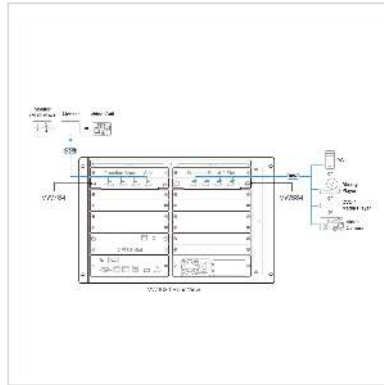

ATEN VW884 4-Port 4K HDMI Output Board für VW Serie

Artikelnummer	14.01.7470
Hersteller	ATEN
Hersteller-Art.-Nr.	VW884
EAN (Einzelstück)	4710469349027

Unterstützt Auflösungen bis zu 4K für hervorragende Videoqualität

VW884 ist eine 4-Port-4K-HDMI-Ausgangskarte, die für die Zusammenarbeit mit dem modularen Videowandprozessor VW3620 entwickelt wurde, um das Routing von 4 HDMI-Signalen an 4 Bildschirme zu ermöglichen und so die immer strengeren Anforderungen an Videowände in unternehmenskritischen Anwendungen zu erfüllen.

Technische Daten

Hersteller	ATEN
Produktgruppe	Multimedia
Produkttyp	HDMI Eingabekarte
Farbe	schwarz
Lieferumfang	1 x VW884 4-Port 4K HDMI-Ausgangskarte für die VW-Serie
Schnittstelle	HDMI
Ausgänge	4
Abmessungen (HxBxT)	35,20 x 23,80 x 2,28 cm
Höhe	27.7 cm
Breite	27.1 cm
Tiefe	19.3 cm
Gewicht	0.92 kg
Verpackungshöhe	59 mm
Verpackungsbreite	253 mm
Verpackungstiefe	338 mm
Paketgewicht	1.2 kg