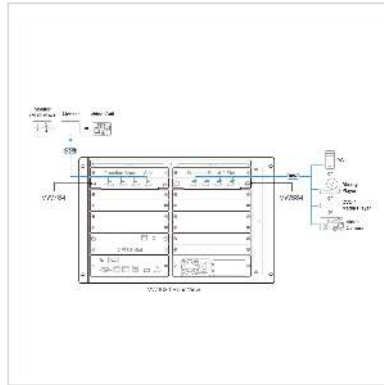

# ATEN VW784 4-Port 4K HDMI Input Board für VW Serie

<b>Artikelnummer</b>	14.01.7469
<b>Hersteller</b>	ATEN
<b>Hersteller-Art.-Nr.</b>	VW784
<b>EAN (Einzelstück)</b>	4710469349010

## Unterstützt Auflösungen bis zu 4K für hervorragende Videoqualität

VW784 ist eine 4-Port-4K-HDMI-Eingangskarte, die zusammen mit dem modularen Videowandprozessor VW3620 vier HDMI-Quellen aufnehmen kann und damit die immer strengeren Anforderungen an Videowände in unternehmenskritischen Anwendungen erfüllt.

Mit der Unterstützung von Seamless Switch™ ermöglicht der VW784 eine Videoumschaltung in Echtzeit und eine stabile Signalübertragung. Die EDID Expert™-Technologie ermöglicht die Auswahl der optimalen EDID-Einstellungen für ein reibungsloses Einschalten, eine qualitativ hochwertige Anzeige und die Verwendung der besten Videoauflösungen für verschiedene Bildschirme. Darüber hinaus unterstützt der VW784 eine Hot-Swap-Installation, die Systemintegratoren große Flexibilität und Effizienz bei der Wartung bietet.

### Technische Daten

Hersteller	ATEN
Produktgruppe	Multimedia
Produkttyp	HDMI Eingabekarte
Farbe	schwarz
Lieferumfang	1x VW784 4-Port 4K HDMI-Eingangskarte für VW-Serie
Schnittstelle	HDMI
Ausgänge	4
Abmessungen (HxBxT)	35,20 x 23,80 x 2,28 cm
Höhe	27.7 cm
Breite	27.1 cm
Tiefe	19.3 cm
Gewicht	0.73 kg
Verpackungshöhe	59 mm
Verpackungsbreite	253 mm
Verpackungstiefe	338 mm
Paketgewicht	1.039 kg