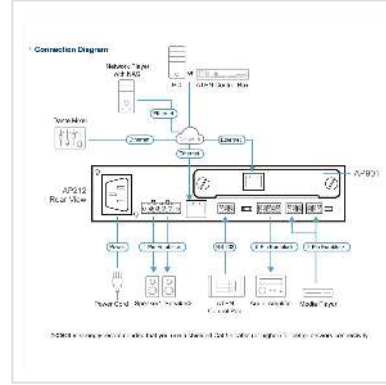

ATEN AP901 2-CH Dante Expansion Card

| | |
|----------------------------|---------------|
| Artikelnummer | 14.01.7458 |
| Hersteller | ATEN |
| Hersteller-Art.-Nr. | AP901 |
| EAN (Einzelstück) | 4710469348709 |

Der AP901 ist speziell für den Einsatz mit den AP DSP-Leistungsverstärkern von ATEN vorgesehen

Der AP901 ist speziell für den Einsatz mit den AP DSP-Leistungsverstärkern von ATEN vorgesehen und ermöglicht den AP-Verstärkern den Empfang von 2 Eingängen mit hochwertigen digitalen Audiosignalen mit geringer Verzögerung über die Dante® AoIP-Lösung.

Die Palette der Dante-basierten Anwendungen wird durch die einfache Integration mit verschiedenen Dante-fähigen Geräten, von digitalen Mischpulten, DSPs und mehr, die der AP901 in Verbindung mit den AP-Verstärkern ermöglicht, erweitert. Der AP901 liefert eine dem Industriestandard entsprechende Audioqualität mit einer Tiefe von 24 Bit und unterstützt Abtastraten von 44,1 / 48 kHz, was eine hervorragende Audiointegrität gewährleistet und gleichzeitig die Anforderungen verschiedener Umgebungen erfüllt. Der Einbau in den Erweiterungssteckplatz der AP-Verstärker ist einfach.