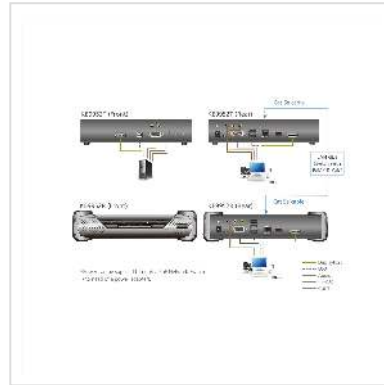

ATEN KE9952R 4K DP KVM over IP Extender mit PoE Receiver

| | |
|----------------------------|---------------|
| Artikelnummer | 14.01.7095 |
| Hersteller | ATEN |
| Hersteller-Art.-Nr. | KE9952R |
| EAN (Einzelstück) | 4719264648779 |

4K DisplayPort Einzeldisplay KVM over IP Extender mit PoE - In Verbindung mit der KE Matrix Management Software unterstützt der KE9952 erweiterte Funktionen wie Boundless Switching, "Push" und "Pull", Videowand- und Multidisplay-Setups und Profilplanung, die einen ununterbrochenen Zugriff mit schnellen und einfachen Steuerungswerkzeugen für den Einsatz des KE9952 über ein Netzwerk ermöglichen.

Der KE9952 4K DisplayPort Einzeldisplay KVM over IP Extender besteht aus einem leistungsstarken IP-basierten Sender KE9952T, der mit dem Computer und dem Empfänger KE9952R verbunden ist, der den Konsolenzugriff von einem separaten Standort aus ermöglicht. Der KE9952 ermöglicht den Zugriff auf ein Computersystem von einer Remote USB-Konsole (USB-Tastatur, USB-Maus, DisplayPort Monitor) über ein Intranet, so dass Benutzer Computer in einer sicheren und temperaturkontrollierten Umgebung lokalisieren können, die von der Workstation des Benutzers isoliert ist.

Der KE9952 unterstützt an jedem Ende einen DisplayPort Monitor und bietet Videoauflösungen von bis zu 3840 x 2160 bei 30 Hz (4:4:4) sowie eine einwandfreie und verlustfreie Videokompressionsqualität bei minimaler Latenzzeit.