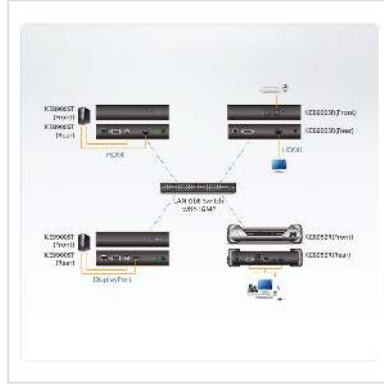

# ATEN KE8900SR HDMI Slim KVM over IP Empfänger

<b>Artikelnummer</b>	14.01.7064
<b>Hersteller</b>	ATEN
<b>Hersteller-Art.-Nr.</b>	KE8900SR
<b>EAN (Einzelstück)</b>	4719264647550

**Der Slim HDMI KVM over IP-Extender (KE8900S) ist ein kompakter, wirtschaftlicher und hochleistungsfähiger IP-basierter Sender (KE8900ST) / Empfänger (KE8900SR), der ermöglicht, von einer Remote-USB-Konsole (USB-Tastatur, USB-Maus, HDMI-Monitor) aus über ein Intranet auf ein Computersystem zuzugreifen**

Der KE8900ST unterstützt den HDMI-Videoeingang vom Computer, während der KE8900SR einen HDMI-Monitorausgang unterstützt und Videoauflösungen von bis zu 1920 x 1200 sowie eine fehlerfreie und verlustfreie Videokomprimierungsqualität mit minimaler Latenz bereitstellt. Der Extender unterstützt außerdem die Funktion "Virtual Media" und serielle RS-232-Befehle. Zur Vereinfachung der Installation bietet der KE8900ST-Sender zusätzlich zu einem Gleichspannungsanschluss einen weiteren Gleichspannungsanschlussblock.

Der KE8900ST kann auf einem Tisch aufgestellt, an einer Wand angebracht oder – dank des platzsparenden 0U-Rackmontagedesigns – auf der Rückseite eines Racks montiert werden. Außerdem kann der KE8900S als Punkt-zu-Punkt-/Punkt-zu-Mehrpunkt-/Mehrpunkt-zu-Mehrpunkt-Extender verwendet oder in Verbindung mit der KE Matrix Management Software (CCKM) in ein KVM over IP Matrix System (Mehrpunkt-zu-Mehrpunkt) integriert werden und ermöglicht dann flexiblere Anwendungen in verschiedenen Arbeitsumgebungen.

- Der moderne Prozessor bietet visuell verlustfreie und verzögerungsfreie Videoübertragungen bis zu 1920 x 1200 bei 60 Hz; mit HDMI 1.4a und HDCP 1.4 kompatibel
- Flexible Verbindungen - ermöglicht mehrere Extender- und Matrixverbindungen für Multi-Anzeige-Installationen und Videowandanwendungen
- Schlankes, leichtes und lüfterloses Design
- Push und Pull - Inhalte sofort mit nur einem Klick freigeben