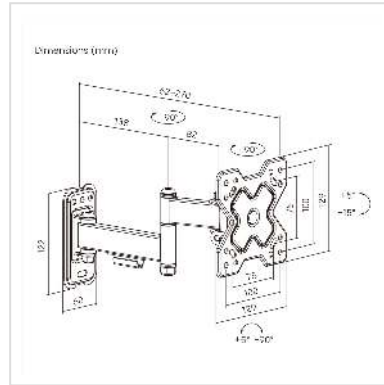

VALUE TV-Wandhalterung, 3 Drehpunkte, 13-32 Zoll, bis 20 kg

Artikelnummer	17.99.1231
Hersteller	VALUE
Hersteller-Art.-Nr.	17.99.1231
EAN (Einzelstück)	7630049634596

Zur Wandmontage von TV-Bildschirmen mit VESA-Adapter

- Schnelle und einfache Installation
- Entspricht VESA 75x75 und 100x100
- Abnehmbare VESA-Platte
- Wandbefestigung
- Material: Stahl
- Farbe: Schwarz

Passend für Bildschirmgrößen: 33 - 81 cm (13"-32")

Tragfähigkeit: bis zu 20 kg

Max. Armlänge: 27 cm

Neigungsbereich: +5° ~ -15°

Schwenkbereich: +90° ~ -90°

Bildschirm-Drehung: +5° ~ -90°

Technische Daten

Hersteller	VALUE
Produktgruppe	LCD-Monitorarme
Produkttyp	Monitorarm, Wandmontage
Farbe	schwarz

Maximale Tragkraft	20 kg
Anzahl Drehpunkte	3
Befestigung	Wandmontage
Armlänge maximal	27 cm
Neigbar	ja
Drehbar	ja
Wandabstand	6.2 cm
Anzahl Monitore	1
Max. Bildschirmdiagonale (cm)	81 cm
Max. Bildschirmdiagonale (Zoll)	32 Zoll
Min. Bildschirmdiagonale (cm)	33 cm
Min. Bildschirmdiagonale (Zoll)	13 Zoll
VESA 75 x 75 mm	ja
VESA 100 x 100 mm	ja
Materialgruppe	Metall
Höhe	129 mm
Breite	129 mm
Tiefe	270 mm
Gewicht	950 g
Verpackungshöhe	70 mm
Verpackungsbreite	200 mm
Verpackungstiefe	200 mm
Paketgewicht	1 kg