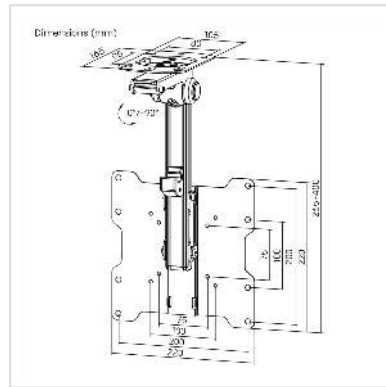

VALUE TV-Deckenhalterung, klappbar, 17-37 Zoll, bis 20 kg

Artikelnummer 17.99.1186
Hersteller VALUE
Hersteller-Art.-Nr. 17.99.1186
EAN (Einzelstück) 7630049634435

Diese VALUE TV-Wandhalterung ist klappbar und eignet sich daher für die Montage an Dachschrägen. Darüber hinaus ist die Halterung schwenkbar und höhenverstellbar und unterstützt 17"-37" Monitore bis zu 20 kg.

- Zur Deckenmontage und für Dachschrägen geeignet
- Für Monitore mit VESA 75x75, 100x100, 200x100, 200x200
- Für Bildschirmgrößen von 43,18 - 93,98 cm (17" - 37")
- Max. VESA 200x200
- Tragkraft bis zu 20 kg
- Abmessungen (H x B x T): 400 x 220 x 165 mm

- Neigungsbereich: +0° ~ -90°
- Schwenkbereich: +45° ~ -45°
- Lieferumfang: Deckenhalterung, Montageschrauben, Montagewerkzeug, Bedienungsanleitung

Technische Daten

Hersteller	VALUE
Produktgruppe	LCD-Monitorarme
Produkttyp	Monitorarm, Deckenmontage
Farbe	schwarz

Lieferumfang	Deckenhalterung, Montageschrauben, Montagewerkzeug, Bedienungsanleitung
Maximale Tragkraft	20 kg
Befestigung	Deckenbefestigung
Armlänge maximal	400
Neigbar	ja
Höhenverstellbar	ja
Drehbar	ja
Anzahl Monitore	1
Max. Bildschirmdiagonale (cm)	93.98 cm
Max. Bildschirmdiagonale (Zoll)	37 Zoll
Min. Bildschirmdiagonale (cm)	43.18 cm
Min. Bildschirmdiagonale (Zoll)	17 Zoll
VESA 75 x 75 mm	ja
VESA 100 x 100 mm	ja
VESA 200 x 100 mm	ja
VESA 200 x 200 mm	ja
Materialgruppe	Metall
Höhe	400 mm
Breite	220 mm
Tiefe	165 mm
Gewicht	1720 g
Verpackungshöhe	90 mm
Verpackungsbreite	230 mm