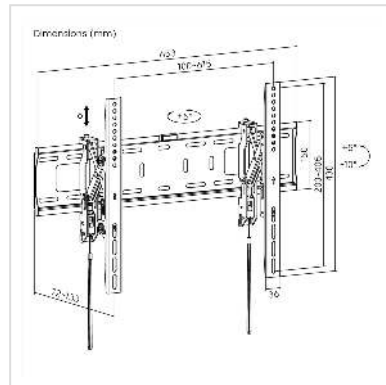

VALUE TV-Wandhalterung, neigbar, 37-80 Zoll, bis 75 kg

Artikelnummer	17.99.1185
Hersteller	VALUE
Hersteller-Art.-Nr.	17.99.1185
EAN (Einzelstück)	7630049634428

Große TV-Geräte, die auf herkömmlichen neigbaren TV-Wandhalterungen montiert sind, stoßen beim Neigen oft an die Wand. Diese VALUE TV-Wandhalterung hingegen bietet eine besonders große Auszugslänge. Der Abstand zur Wand kann dadurch bis zu 133 mm betragen, so dass große Fernseher vollständig geneigt werden können. Darüber hinaus bietet die Schwenkfunktion einen flexiblen Betrachtungswinkel.

- Für Bildschirme von 93,98 - 203,2 cm (37" - 80")
- Max. VESA 600x400
- Tragkraft bis zu 75 kg
- Neigbar
- Wandabstand einstellbar von 72 - 133 mm
- Sicherung gegen unbeabsichtigtes Lösen der Montagehaken
- Integrierte Wasserwaage
- Neigungsbereich: $+5^{\circ} \sim -10^{\circ}$
- Schwenkbereich: $+5^{\circ} \sim -5^{\circ}$

Technische Daten

Hersteller	VALUE
Produktgruppe	LCD-Monitorarme
Produkttyp	TV-Wandhalterung
Farbe	schwarz

Maximale Tragkraft	75 kg
Befestigung	Wandhalterung
Neigbar	ja
Höhenverstellbar	ja
Drehbar	ja
Wandabstand	72 mm
Anzahl Monitore	1
Max. Bildschirmdiagonale (cm)	203.2 cm
Max. Bildschirmdiagonale (Zoll)	80 Zoll
Min. Bildschirmdiagonale (cm)	93.98 cm
Min. Bildschirmdiagonale (Zoll)	37 Zoll
VESA 200 x 200 mm	ja
VESA 300 x 200 mm	ja
VESA 300 x 300 mm	ja
VESA 400 x 200 mm	ja
VESA 400 x 300 mm	ja
VESA 400 x 400 mm	ja
VESA 600 x 200 mm	ja
VESA 600 x 300 mm	ja
VESA 600 x 400 mm	ja
Materialgruppe	Metall
Technische Besonderheiten	Wandabstand einstellbar von 72 - 133 mm und neigbar
Höhe	430 mm

Breite	653 mm
Tiefe	133 mm
Gewicht	3280 g
Verpackungshöhe	70 mm
Verpackungsbreite	170 mm
Verpackungstiefe	680 mm
Paketgewicht	4 kg