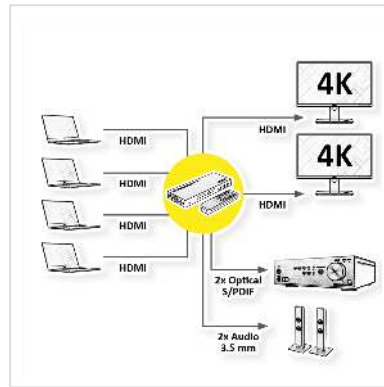

VALUE 4K HDMI Matrix Switch, 4 x 2, mit Fernbedienung

Artikelnummer	14.99.3591
Hersteller	VALUE
Hersteller-Art.-Nr.	14.99.3591
EAN (Einzelstück)	7630049633346

Mit dieser VALUE Matrix können Video-Inhalte aus vier angeschlossenen HDMI-Quellen beliebig auf zwei verschiedene Displays (Monitore, Projektoren, etc.) mit einer Auflösung von bis zu 4K60Hz ausgegeben werden.

Die Matrix verfügt über eine LED-Leuchte auf der Vorderseite für eine einfache Statusüberwachung und eine drahtlose IR-Steuerung für eine bequeme Steuerung aus der Ferne. Ideal für den Anschluss und das Umschalten mehrerer Quellen in Rechenzentren, Helpdesks, Videoübertragungseinrichtungen sowie für Digital-Signage-Anwendungen in Einzelhandelsumgebungen.

- Vier Video-Eingänge (PCs, DVD-Player, Sat-Receiver, Blu-Ray-Player o.Ä.) werden auf zwei Video-Ausgänge (Monitore, TVs oder Projektoren) geschwicht bzw. gesplittet
- Die Installation ist einfach - keine Software, nur Kabel anschließen
- Audio-Ausgänge: 2x Toslink/SPDIF, 2x Stereo-Cinch
- Unterstützt Ultra HD 4K@60Hz
- Max. Auflösung (nominell): 4K @60Hz
- EDID-Kontrollfunktion
- Unterstützt HDCP 2.2 und HDCP 1.4
- Umschalten zwischen den Eingabegeräten per IR Fernbedienung oder direkt über Taster am Switch