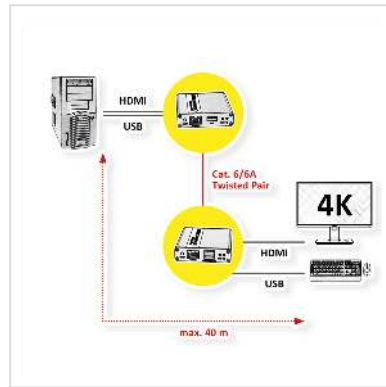

VALUE KVM Verlängerung über Kat.6/6A, HDMI 4K30, max. 40m

Artikelnummer	14.99.3043
Hersteller	VALUE
Hersteller-Art.-Nr.	14.99.3043
EAN (Einzelstück)	7630049633438

KVM-Verlängerung über ein Kat.6/6A/7-Kabel auf bis zu 40 Meter Abstand von der Remote-Konsole (HDMI-Monitor, USB-Tastatur und USB-Maus) bei HDMI 4K@30 Hz (bis zu 70 m bei 1080p@60Hz). Ideal für Werbung, Überwachungssysteme, Konferenzen, aber auch Home Entertainment, und vieles mehr.

- Eine entfernte KVM-Konsole kann mit einem PC oder KVM-Switch verbunden werden
- Unterstützt HDMI mit HiRes-Auflösung bis 4K30
- Übertragungsdistanz: bis 70 m bei 1080@60Hz, bis 40 m bei 4K@30Hz (bei Nutzung von TP-Kabeln der Kat.6 oder höher)
- Unterstützt HDR10
- Passt die Parameter automatisch an verschiedene Netzwerkkabel an, um die beste Darstellung zu erzielen
- Keine Latenz
- Plug&Play

- Unterstützt PoC (Power over Cable) - der Empfänger wird vom Sender mit Strom versorgt
- Sender-(TX-)Anschlüsse: 1x HDMI, 1x RJ-45, 1x USB A
- Empfänger-(RX-)Anschlüsse: 1x HDMI, 1x RJ-45, 2x USB A
- Abmessungen Sender/Empfänger (jeweils): 20 x 60 x 75 mm
- Gewicht Sender/Empfänger (jeweils): 123 g
- Lieferumfang: Sender, Empfänger, Netzteil DC 5V 2A, USB-Kabel A-A, Handbuch

Technische Daten

Hersteller VALUE

Produktgruppe	KVM-(IP) Verlängerungen
Produkttyp	KVM-Extender, HDMI
Farbe	schwarz
Lieferumfang	Lokale Einheit, Remote Einheit, Steckernetzteil DC 5V 2A, USB-Kabel, Handbuch
Eingänge	2
Ausgänge	3
Max. Distanz	40 m
PC/Switch: Monitor-Anschluss	HDMI
PC/Switch: Maus-/Tastatur-Anschluss	USB
Entfernte Konsole: Monitor-Anschluss	HDMI
Entfernte Konsole: Maus-/Tastatur-Anschluss	USB
Max. Distanz Lokale - Entfernte Einheit	40 m
Max. Auflösung (nominell)	3840 x 2160 @30Hz (max.)
Farbe (Gehäuse)	schwarz
Material (Gehäuse)	Metall
Abmessungen (HxBxT)	19 x 85 x 75 mm
Netzteil benötigt	ja
Leistung Netzteil	DC 5V, 2A
Betriebstemperatur min.	-20 °C
Betriebstemperatur max.	60 °C
Lagertemperatur min.	-30 °C
Lagertemperatur max.	70 °C
Höhe	20 mm