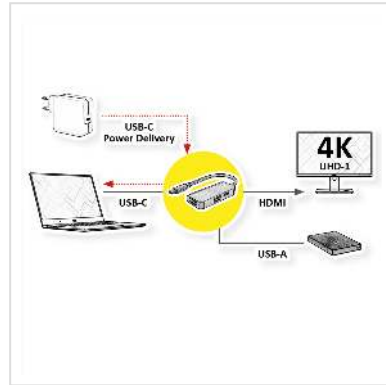

# VALUE Display Adapter USB Typ C - HDMI + USB 3.2 Gen 1 A + Typ C PD

Artikelnummer	12.99.1141
Hersteller	VALUE
Hersteller-Art.-Nr.	12.99.1141
EAN (Einzelstück)	7630049628687

**Verbinden Sie Ihr Macbook, Ultrabook, Notebook/Laptop oder PC mit USB Typ C Schnittstelle mit einem HDMI-Display oder Projektor - mit einer maximalen Auflösung von bis zu 3840x2160 @60Hz! Laden Sie Ihr Gerät gleichzeitig über PD (Power Delivery) auf und schließen Sie eine zusätzliche Peripherie oder ein anderes Gerät wie eine SSD an den zusätzlichen USB Typ A Port an.**

- USB 3.1 / USB 3.2 Gen 2 Typ C auf HDMI Kabeladapter für MacBook, Ultrabook, Notebook/Laptop oder PC
- Spiegeln oder erweitern Sie die Anzeige Ihres Geräts auf einen beliebigen HDMI-Monitor oder Projektor.
- Maximale Auflösung: 3840x2160 bei 60Hz
- Keine zusätzliche Stromversorgung erforderlich
- USB Typ C PD: Power Delivery Funktion zum Laden von Geräten über den zusätzlichen Typ C Anschluss
- Anschlüsse: HDMI Buchse und Typ C Stecker; zusätzlich 1x USB 3.0 / USB 3.2 Gen 1 Typ A und 1x USB Typ C PD
- Kabellänge: ca. 12 cm

## Technische Daten

Hersteller	VALUE
Produktgruppe	Adapter, Terminatoren, Konverter
Produkttyp	USB-HDMI Adapter
Farbe	schwarz
Länge	0.1 m
Max. Auflösung	3840 x 2160 @60Hz (4K, UHD-1)
Seite 1 Typ des Anschlusses	USB Typ C (USB-C)
Seite 1 Art des Anschlusses	Männlich (Stecker)
Seite 2 Typ des Anschlusses	HDMI Typ A USB 3 Typ A USB Typ C PD (Power Delivery)
Seite 2 Art des Anschlusses	Weiblich (Buchse)
Anwendungsbereich	extern
Technische Besonderheiten	Power Delivery Funktion
Höhe	10 mm
Breite	79 mm
Tiefe	28 mm
Gewicht	34 g
Verpackungshöhe	20 mm
Verpackungsbreite	30 mm
Verpackungstiefe	80 mm
Paketgewicht	0.08 kg