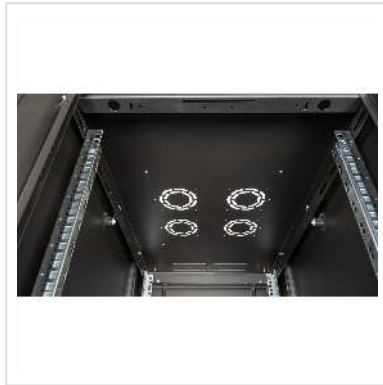

ROLINE 19-Zoll Serverschrank Basic 42 HE, 600x1000 BxT perforiert schwarz

| | |
|----------------------------|---------------|
| Artikelnummer | 26.21.0210 |
| Hersteller | ROLINE |
| Hersteller-Art.-Nr. | 26.21.0210 |
| EAN (Einzelstück) | 7630049602137 |

ROLINE 19 Zoll Serverschrank Basic 42 HE 600x1000 BxT perforiert schwarz

Die Netzwerkschränke der ROLINE Basic Serie wurden entwickelt, um einen einfachen und besonders kosteneffizienten Netzwerkausbau zu ermöglichen. Durch strategisch platzierte Kabeleinlässe ist eine mühelose Installation je nach Anwendungsfall gewährleistet. Im Bodenchassis befindet sich der Kabeleinlass, der durch eine verschraubte Abdeckplatte geschützt und im hinteren mittigen Bereich positioniert ist. Bei Schränken ab 800 mm Breite werden zusätzliche Kabeleinlässe mit Kunststoffabdeckung links und rechts hinzugefügt. Diese sind auch im Dach integriert (einmal bei 600 mm Schrankbreite, dreimal bei 800 mm Schrankbreite). Für die Installation eines Lüftermoduls ist das Dachchassis ebenfalls mit einem ausgestanzten Bereich versehen. Im Inneren sind zwei Paar galvanisierte 19"-Profilschienen verbaut, die in beide Richtungen ablesbar sind und sich in der Tiefe verstellen lassen. Sie sind zudem mit zusätzlichen Tiefenstreben im Schrank verbunden. Jeder Schrank besteht aus einer robusten Stahlkonstruktion mit einer Materialstärke von bis zu 1,5 mm Stahlblech.

Die Farbgebung erfolgt mittels elektrostatischer Pulverbeschichtung in den Standardfarben Grau (RAL 7035) und Schwarz (RAL 9005). Abnehmbare Seiten- und Rückwände sowie eine abschließ- und abnehmbare Fronttür verbessern die Zugänglichkeit. Ein Wechsel des Türanschlags ist möglich. Zudem sind die Schränke aufgrund ihrer zerlegbaren Konstruktion bei Bedarf vollständig demontierbar.