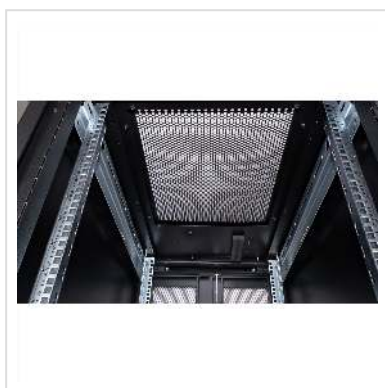

ROLINE 19-Zoll Serverschrank 42 HE, 600x1000 BxT schwarz

Artikelnummer	26.21.0160
Hersteller	ROLINE
Hersteller-Art.-Nr.	26.21.0160
EAN (Einzelstück)	7630049601635

ROLINE 19 Zoll Serverschrank 42 HE 600x1000 BxT schwarz

Die Serverschränke der ROLINE Pro Serie wurden speziell für eine komfortable und flexible Netzwerkverkabelung entwickelt. Seitlich im Dach und Boden (ab 800 mm Schrankbreite) befinden sich Einlässe mit Bürsten, ein aufschiebbarer Einlass mit Moosgummidichtung sowie ein zusätzlicher Bürsteneinlass im Bodenchassis, die vielseitige Einsatzmöglichkeiten bieten. Perforierte Einflügel-Fronttüren und doppelflügelige Rücktüren, jeweils mit Schwenkgriff und Profil-Halbzylinder, sorgen für eine verbesserte Luftzirkulation. Das Dach verfügt über eine perforierte Abdeckung, die eine einfache Installation eines Lüftermoduls ermöglicht.

Im Inneren des Schrankes sind zwei Paar galvanisierte 19"-Profilschienen montiert, die mit in beide Richtungen ablesbaren Höheneinheiten ausgestattet und in der Tiefe verstellbar sind. Zusätzlich sind sie mit Tiefenstreben verbunden. Jeder Schrank besteht aus einer robusten Stahlkonstruktion mit einer Materialstärke von bis zu 2,0 mm. Die Schränke sind elektrostatisch pulverbeschichtet und in den Standardfarben Grau (RAL 7035) und Schwarz (RAL 9005) erhältlich. Modular abschließ- und abnehmbare Seitenwände (ab 42HE horizontal geteilt) und Türen verbessern die Zugänglichkeit. Der Türanschlag kann ebenfalls gewechselt werden. Die komplette Konstruktion ist zerlegbar, weshalb die Schränke bei Bedarf vollständige demontierbar wären.

Hinweis: Abbildung ähnlich

Technische Daten

Hersteller	ROLINE