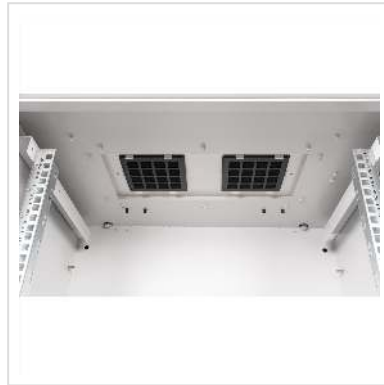

ROLINE 19-Zoll Wandgehäuse Pro 20 HE, 600x450

BxT IP55 outdoor grau

Artikelnummer	26.21.0090
Hersteller	ROLINE
Hersteller-Art.-Nr.	26.21.0090
EAN (Einzelstück)	7630049600911

19 Zoll Wandgehäuse Pro 20 HE 600x450 BxT IP55 outdoor grau

Die outdoor-Netzwerkschränke zur Wandmontage sind nach Schutzart IP55 entwickelt und speziell für den Einsatz in rauen Umgebungen, insbesondere im Außenbereich, ausgelegt. Die Wandgehäuse bieten ein 3-Punkt-Verriegelungssystem mit abschließbarem Schwenkgriff und isolierten PG-Kabelverschraubungen. Integrierte Lüftungfiltergehäuse gewährleisten die Belüftung und bieten Schutz vor Wasser- und Staub gemäß IP54. Diese Schränke sind ideal für Außenbereiche, die Umwelteinflüssen wie Regen, Hagel, und Spritzwasser ausgesetzt sind. Das Dachchassis ist für die Installation eines Lüftermoduls mit einem gefilterten Bereich ausgestattet. Im Inneren befinden sich ein Paar (ab 600 mm Tiefe zwei Paar) galvanisierte 19"-Profilschienen, die in beide Richtungen ablesbar und in der Tiefe verstellbar sind. Jeder Schrank besteht aus einer robusten Stahlkonstruktion mit einer Materialstärke von bis zu 2,0 mm.

Die Farbgebung erfolgt durch elektrostatische Pulverbeschichtung in der Standardfarbe Grau (RAL 7035). Die Wandmontage erfolgt mit den beigelegten Haltewinkeln. Optional können die Schränke mit einem Sockel als freistehende Lösung genutzt oder mithilfe eines Befestigungssets an Masten angebracht werden.