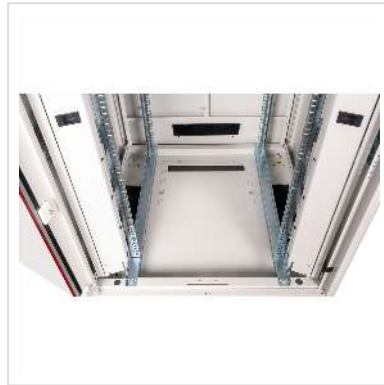

ROLINE 19-Zoll Netzwerkschrank Pro 26 HE, 800x800 BxT Glastür grau

Artikelnummer	26.21.0055
Hersteller	ROLINE
Hersteller-Art.-Nr.	26.21.0055
EAN (Einzelstück)	7630049600560

ROLINE 19 Zoll Netzwerkschrank Pro 26 HE 800x800 BxT Glastür grau

Die Netzwerkschränke der ROLINE Pro Serie wurden entwickelt, um eine besonders komfortable und flexible Netzwerkverkabelung zu ermöglichen. Mit Bürsteneinlässen im Dach- und Bodenbereich (ab 26HE und 800 mm Schrankbreite), einem aufschiebbaeren Einlass im Bodenchassis mit Moosgummidichtung sowie Bürstenleisten ober- und unterhalb der Rücktür (ab 26HE) bieten sie vielseitige Einsatzmöglichkeiten für verschiedene Anwendungsszenarien. Vertikale Kabelführungskanäle mit Blende, installiert neben den Profilschienen (ab 800 mm Schrankbreite), vervollständigen das Design. Ein abgesetzter, abnehmbarer Deckel mit Lüftungsschlitzen verbessert die Luftzirkulation und ermöglicht eine einfache Installation eines Lüftermoduls. Im Inneren sind zwei Paar galvanisierte 19"-Profilschienen verbaut, die in beide Richtungen ablesbar und in der Tiefe verstellbar sind. Sie sind zudem mit zusätzlichen Tiefenstreben im Schrank verbunden. Jeder Schrank besteht aus einer robusten Stahlkonstruktion mit einer Materialstärke von bis zu 1,5 mm Stahlblech.

Die Farbgebung erfolgt mittels elektrostatischer Pulverbeschichtung in den Standardfarben Grau (RAL 7035) und Schwarz (RAL 9005). Modular abnehmbare Seitenwände und Türen verbessern die Zugänglichkeit. Ein Wechsel des Türanschlags ist möglich. Die Schränke sind bei Bedarf auch vollständig zerlegbar.

Technische Daten

Hersteller	ROLINE
Produktgruppe	19"/-10"-Schränke