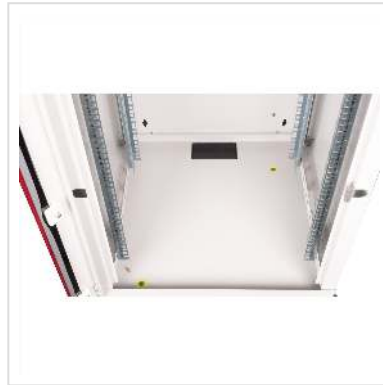

## ROLINE 19 Zoll Wandgehäuse Pro 16 HE 600x600 BxT grau

Die Wandgehäuse der ROLINE Pro Serie wurden speziell für eine flexible Netzwerkverkabelung konzipiert. Jeder Schrank verfügt über einen aufschiebbaeren Kabeleinlass im Dach mit Moosgummidichtung. Die Rückwand und das Bodenblech sind mit ausgestanzten Kabeleinlässen und Kunststoffabdeckungen ausgestattet. Das Dachchassis bietet einen ausgestanzten Bereich zur Aufnahme eines Lüftermoduls. Im Inneren sind zwei Paar galvanisierte Profilschienen mit Höheneinheiten von 483 mm (19") verbaut, die zusätzlich in der Tiefe verstellbar sind. Die robusten Stahlkonstruktionen der Schränke bestehen aus bis zu 1,5 mm starkem Stahlblech und sind in Grau (RAL 7035) oder Schwarz (RAL 9005) pulverbeschichtet erhältlich. Die Seitenwände und die Fronttür sind modular abschließ- und abnehmbar, was die Zugänglichkeit verbessert. Die Wandmontage erfolgt in zwei einfachen Schritten: Zuerst wird die Rückwand an die Wand geschraubt und dann mit dem Gehäuse verbunden. Optional können Nivellierfüße oder Rollen verwendet werden, um die Schränke freistehend zu nutzen.

### Technische Daten

Hersteller	ROLINE
Produktgruppe	19"/-10"-Technik
Produkttyp	19"-Wandgehäuse
Farbe	grau

Lieferumfang	19-Zoll Wandgehäuse Pro 16 HE, Erdungskabel-Set, Installations-Set (Schrauben, Käfigmuttern, Unterlegscheiben), 2x Schlüssel, Montageanleitung
Höheneinheiten	16 HE
Unterstützte Mindest-Racktiefe	320 mm
Unterstützte Maximal-Racktiefe	450 mm
Lieferzustand	komplett montiert
Materialgruppe	Stahl
Wandmontage möglich	ja
Justierfüsse	nein
Schutzart (IP Code)	IP20
Schalldicht	nein
Fronttür	Glastür
Rackschienen	ja
Seitenwände enthalten	ja
Abnehmbare Seitenwände	ja
Abnehmbare Vordertür	ja
Abnehmbare Hintertür	nein
Belüftung	passiv
RAL-Farbe	RAL 7035 Lichtgrau
Höhe	818 mm
Breite	600 mm
Tiefe	600 mm
Gewicht	36 kg