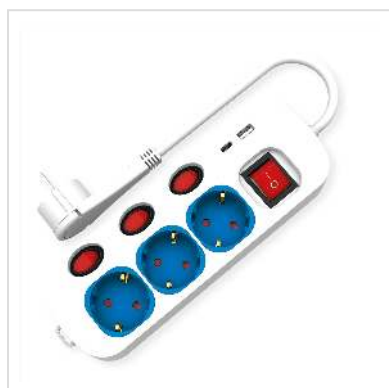

ROLINE 3-fach Steckdosenleiste mit Schalter, USB-Charger A+C, 3 m

Artikelnummer	19.07.2345
Hersteller	ROLINE
Hersteller-Art.-Nr.	19.07.2345
EAN (Einzelstück)	7630049632561

roline
Designed for Professionals

Weißer Steckdosenleiste mit einzeln schaltbaren blauen Schutzkontakt-Steckdosen für den Innenbereich inkl. Ein-/Aus-Schalter und Berührungsschutz sowie USB-Charger

- 3-fach-Steckdosenleiste aus weißem Kunststoff mit blauen Doseneinsätzen
- Steckdosen sind um 45° gedreht
- 2poliger Schalter
- Zuleitung 3 m, mit abgewinkeltem Schutzkontaktstecker
- USB Ladeanschluss: 5V DC max. 2,4A (1x USB-A + 1x USB-C)
- Berührungsschutz
- Steckdosen sind einzeln schaltbar, beleuchtete Schalter

Technische Daten

Hersteller	ROLINE
Produktgruppe	Steckdosenleisten
Produkttyp	Steckdosenleiste
Farbe	weiß
Länge	3 m

Funktion	3-fach Steckdosenleiste m. Schalter
Bauform	Desktop Steckdosenleiste
Max. Belastbarkeit	3600 W
Max. Spannung	250V AC
Ein/Aus-Schalter	ja
Schalter-Typ	2 polig
Anzahl der Steckdosenlöcher	3
Anzahl Ausgänge/Winkel	3
Anordnung Ausgänge	Reihe
Dosentyp	Schutzkontakt, CEE 7/3, Typ-F
USB Charger	ja
Material (Gehäuse)	Kunststoff
Farbe (Gehäuse)	weiß
Anschlusskabel	H0V5VV-F3G 1,5mm ² 3 m
Farbe (Kabel)	weiß
Anschlussstecker	Schutzkontakt
Steckertyp	Schutzkontakt, CEE 7/7, Typ-E/F
Regionale Verwendung	Deutschland, Österreich, Niederlande
Netzanschluss	Schutzkontaktstecker, Typ-E/F
Gewicht	600.5 g
Verpackungshöhe	60 mm
Verpackungsbreite	140 mm
Verpackungstiefe	280 mm
Paketgewicht	0.7 kg