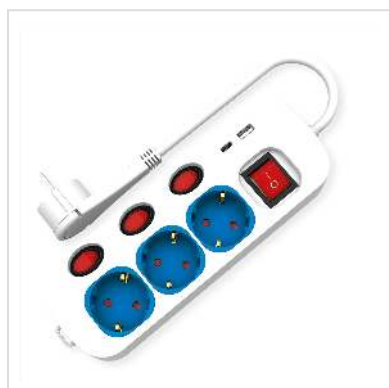

ROLINE 3-fach Steckdosenleiste mit Schalter, USB-Charger A+C, 1,5 m

Artikelnummer	19.07.2344
Hersteller	ROLINE
Hersteller-Art.-Nr.	19.07.2344
EAN (Einzelstück)	7630049632554

roline
Designed for Professionals

Weiße Steckdosenleiste mit einzeln schaltbaren blauen Schutzkontakt-Steckdosen für den Innenbereich inkl. Ein-/Aus-Schalter und Berührungsschutz sowie USB-Charger

- 3-fach-Steckdosenleiste aus weißem Kunststoff mit blauen Doseneinsätzen
- Steckdosen sind um 45° gedreht
- 2poliger Schalter
- Zuleitung 1,5 m, mit abgewinkelttem Schutzkontaktstecker
- USB Ladeanschluss: 5V DC max. 2,4A (1x USB-A + 1x USB-C)
- Berührungsschutz
- Steckdosen sind einzeln schaltbar, beleuchtete Schalter

Technische Daten

Hersteller	ROLINE
Produktgruppe	Steckdosenleisten
Produkttyp	Steckdosenleiste
Farbe	weiß
Länge	1.5 m

Funktion	3-fach Steckdosenleiste m. Schalter
Bauform	Desktop Steckdosenleiste
Max. Belastbarkeit	3600 W
Max. Spannung	250V AC
Ein/Aus-Schalter	ja
Schalter-Typ	2 polig
Anzahl der Steckdosenlöcher	3
Anzahl Ausgänge/Winkel	3
Anordnung Ausgänge	Reihe
Dosentyp	Schutzkontakt, CEE 7/3, Typ-F
USB Charger	ja
Material (Gehäuse)	Kunststoff
Farbe (Gehäuse)	weiß
Anschlusskabel	H0V5VV-F3G 1,5mm ² 1,5 m
Farbe (Kabel)	weiß
Anschlussstecker	Schutzkontakt
Steckertyp	Schutzkontakt, CEE 7/7, Typ-E/F
Regionale Verwendung	Deutschland, Österreich, Niederlande
Netzanschluss	Schutzkontaktstecker, Typ-E/F
Gewicht	445.7 g
Verpackungshöhe	60 mm
Verpackungsbreite	120 mm
Verpackungstiefe	260 mm
Paketgewicht	0.5 kg