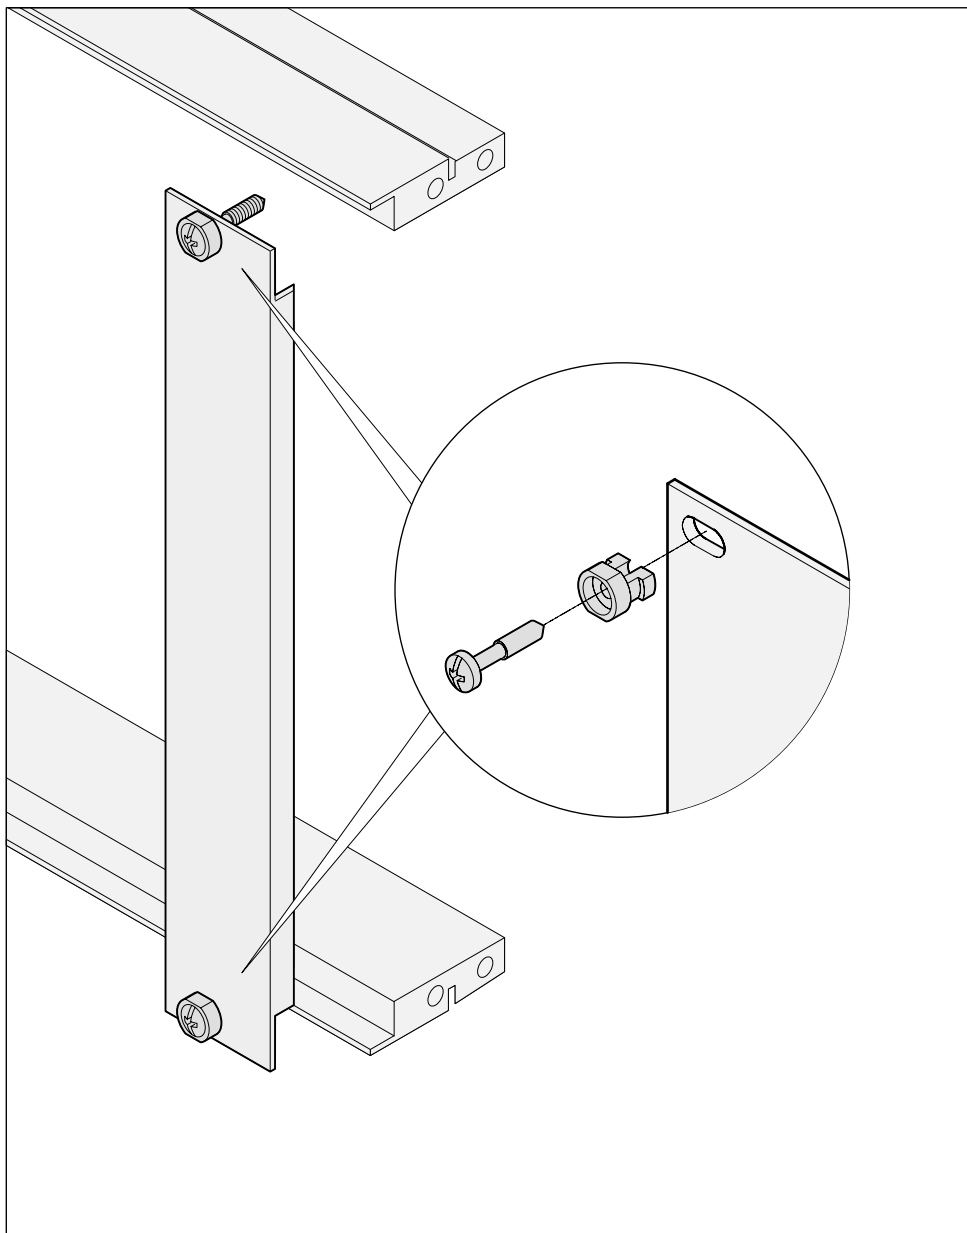

*Schroff*<sup>®</sup>

Montageanweisung  
Frontplatte-  
Nippel-Halsschraube

Assembly instructions  
Sleeve - Collar screw

Instructions de montage  
Deilet - Vis à gorge

60838-003