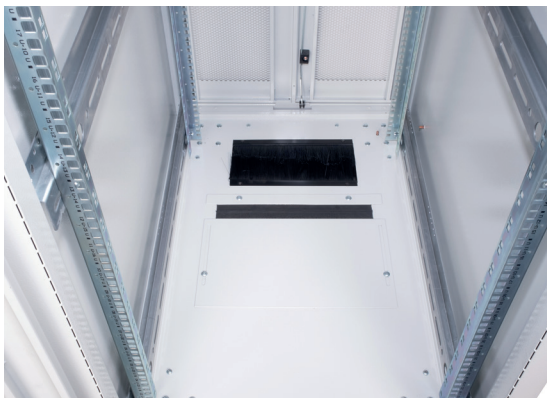

## Datenblatt

Die Serverschränke der ROLINE Pro Serie wurden speziell für eine komfortable und flexible Netzwerkverkabelung entwickelt. Jeder Schrank besteht aus einer robusten Stahlkonstruktion mit einer Materialstärke von bis zu 2,0 mm. Der Türanschlag kann ebenfalls gewechselt werden. Die komplette Konstruktion ist zerlegbar, weshalb die Schränke bei Bedarf vollständige demonzierbar wären.

### Eigenschaften:

- Traglast: 1000 kg
- Front- und Rücktüren aus 70% perforiertem Stahl
- Fronttür im perforierten- bzw. Glas-Bereich mit Wölbung nach Außen
- Fronttür mit 4-Punkt-Verriegelung und Rücktür (doppelflügelig) mit 3-Punkt-Verriegelung
- Seitenteile sind abschließ- und abnehmbar
- 4 Stück Nivellierfüße, Rollen feststellbar
- Boden mit aufschiebbarem Kabeleinlass
- Dach mit Austanzung für Lüftermodule, inkl. perforierter Abdeckung
- Farbe: Lichtgrau, RAL 7035 oder Tiefschwarz, RAL 9005
- IP Schutzklasse: IP20
- Montiert: Ja

# 19-Zoll Serverschränke Pro

**roline**<sup>®</sup>  
Designed for Professionals

## Datenblatt

Fronttür aus 70% perforiertem Stahl

Rücktür doppelflügelig

Abnehmbare Seitenwände

Fronttür mit Schwenkhebelgriff

Bodenblech mit aufschiebbarem Kabeleinlass

Dach mit Ausstanzungen für Belüftung