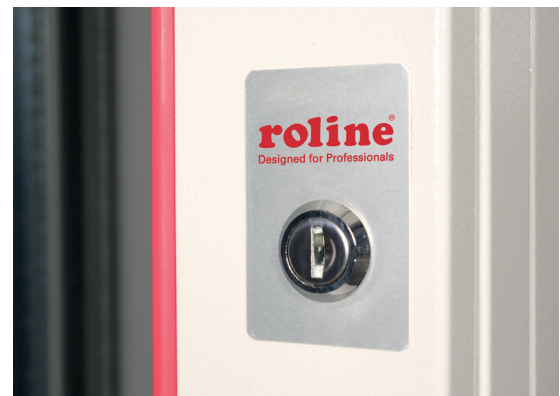

## Datenblatt

Die Wandgehäuse der ROLINE Pro Serie wurden speziell für eine flexible Netzwerkverkabelung konzipiert. Jeder Schrank verfügt über einen aufschiebbaeren Kabel-einlass im Dach mit Moosgummidichtung. Die robusten Stahlkonstruktionen der Schränke bestehen aus bis zu 1,5 mm starkem Stahlblech.

## Datenblatt

Fronttür aus gehärtetem Glas

Rückwand mit Kabelzuführung

Abnehmbare Seitenwände

Integrierter Schliesszylinder

Bodenblech mit Kabelzuführung

Dach mit Ausstanzungen für Belüftung