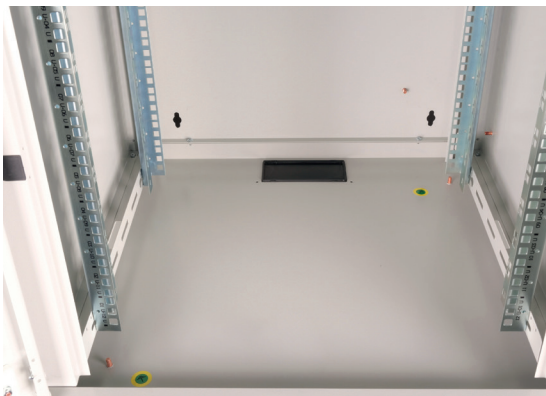

## Datenblatt

Die Wandgehäuse der ROLINE Pro Serie wurden speziell für eine flexible Netzwerkverkabelung konzipiert. Jeder Schrank verfügt über einen aufschiebbaeren Kabel-einlass im Dach mit Moosgummidichtung. Die robusten Stahlkonstruktionen der Schränke bestehen aus bis zu 1,5 mm starkem Stahlblech.

# 19-Zoll Wandgehäuse Pro

**roline**<sup>®</sup>  
Designed for Professionals

## Datenblatt

Fronttür aus gehärtetem Glas

Rückwand mit Kabelzuführung

Abnehmbare Seitenwände

Integrierter Schliesszylinder

Bodenblech mit Kabelzuführung

Dach mit Ausstanzungen für Belüftung