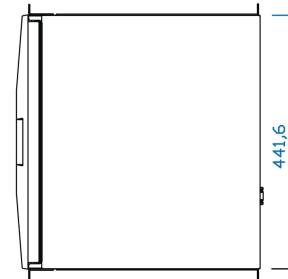

60118-569 19" SCHUBLADE MIT TASTATUR 1 HE, TOUCHPAD,
RAL 9005, ENGLISCHE TASTATUR

KEY FEATURES

Ausziehbare 1 HE Schublade mit Tastatur einschließlich Funktionstasten, Nummernblock, Touchpad.

Arretierung bei Vollauszug und im eingeschobenen Zustand

Anschluss zu USB für Tastatur und Maus

Einbaumaß 19-Zoll-Holmabstand (c-Maß) von 470 bis 700 mm)

Farbe Tiefschwarz (RAL 9005)

PRODUKTMERKMALE

Produkttyp: Schrankeinschub

Typ: Tastatur

Passend zu: 19"-Schränke

Farbe: Tiefschwarz

Farbecode: RAL 9005

Höhe: 1 HE

Tiefe: 400 mm

ZUSÄTZLICHE PRODUKTDDETAILS

19-Zoll-Schrankeinschub mit Tastatur und Vollauszug.

Andere Tastaturlayouts, Trackball und Anschlüsse auf Anfrage.