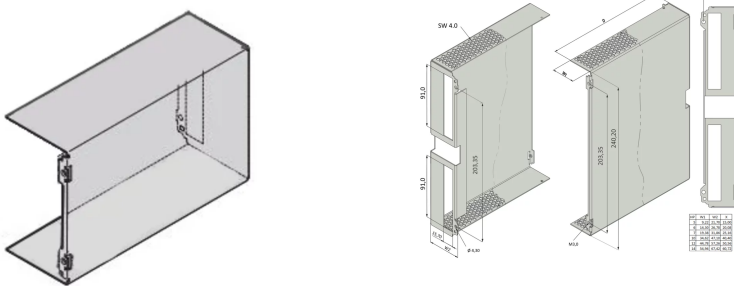

34813-555 FESTE HAUBE FÜR RAHMENTYP PIU, 6 HE, 5 TE, 227 D

KEY FEATURES

Geschlossenes Design

Rückseite mit Ausbruch für einen Steckverbinder (DE 60603-2)

PRODUKTMERKMALE

Produkttyp: Seitenwand

Typ: Geschlossen

Anzahl pro Packung: 10

Tiefe: 227 mm

ZUSÄTZLICHE PRODUKTDDETAILS

Feste Haube verhindert das Eindringen mechanischer Teile.

Nordamerika

All locations

+1.763.422.2661

Chat with us: