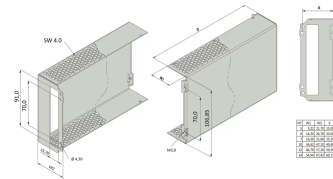

34813-058 FESTE HAUBE FÜR RAHMENTYP PIU, 3 HE, 10 TE, 227 D

KEY FEATURES

Geschlossenes Design

Rückseite mit Ausbruch für einen Steckverbinder (DE 60603-2)

PRODUKTMERKMALE

Produkttyp: Seitenwand

Typ: Geschlossen

Anzahl pro Packung: 10

Tiefe: 227 mm

ZUSÄTZLICHE PRODUKTDDETAILS

Feste Haube verhindert das Eindringen mechanischer Teile.

Nordamerika

All locations

+1.763.422.2661

Chat with us: