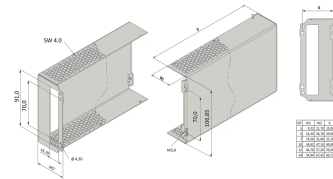

34813-056 FESTE HAUBE FÜR RAHMENTYP PIU, 3 HE, 6 TE, 227 D

KEY FEATURES

Geschlossenes Design

Rückseite mit Ausbruch für einen Steckverbinder (DE 60603-2)

PRODUKTMERKMALE

Produkttyp: Seitenwand

Typ: Geschlossen

Anzahl pro Packung: 10

Tiefe: 227 mm

ZUSÄTZLICHE PRODUKTDDETAILS

Feste Haube verhindert das Eindringen mechanischer Teile.

Nordamerika

All locations

+1.763.422.2661

Chat with us: