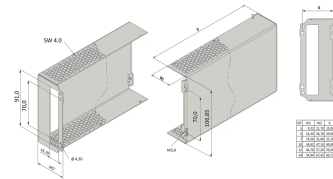

34813-055 FESTE HAUBE FÜR RAHMENTYP PIU, 3 HE, 5 TE, 227 D

KEY FEATURES

Geschlossenes Design

Rückseite mit Ausbruch für einen Steckverbinder (DE 60603-2)

PRODUKTMERKMALE

Produkttyp: Seitenwand

Typ: Geschlossen

Anzahl pro Packung: 10

Tiefe: 227 mm

ZUSÄTZLICHE PRODUKTDDETAILS

Feste Haube verhindert das Eindringen mechanischer Teile.

Nordamerika

All locations

+1.763.422.2661

Chat with us: