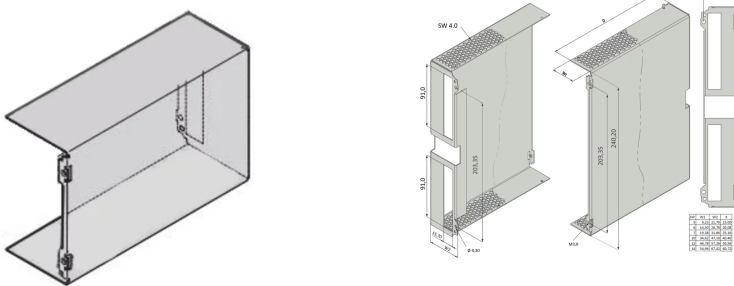

34812-559 FESTE HAUBE FÜR RAHMENTYP PIU, 6 HE, 12 TE, 167 D

KEY FEATURES

Geschlossenes Design

Rückseite mit Ausbruch für einen Steckverbinder (DE 60603-2)

PRODUKTMERKMALE

Produkttyp: Seitenwand

Typ: Geschlossen

Anzahl pro Packung: 10

Tiefe: 167 mm

ZUSÄTZLICHE PRODUKTDDETAILS

Feste Haube verhindert das Eindringen mechanischer Teile.

Nordamerika

All locations

+1.763.422.2661

Chat with us: