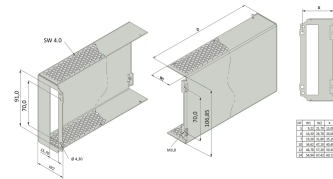

### KEY FEATURES

Geschlossenes Design

Rückseite mit Ausbruch für einen Steckverbinder (DE 60603-2)

### PRODUKTMERKMALE

Produkttyp: Seitenwand

Typ: Geschlossen

Anzahl pro Packung: 10

Tiefe: 167 mm