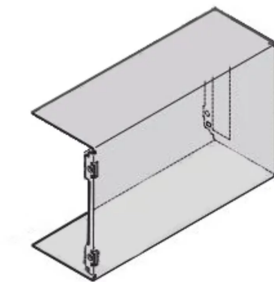

### KEY FEATURES

Geschlossenes Design

Rückseite mit Ausbruch für einen Steckverbinder (DE 60603-2)

### PRODUKTMERKMALE

Produkttyp: Seitenwand

Typ: Geschlossen

Anzahl pro Packung: 10

Tiefe: 167 mm