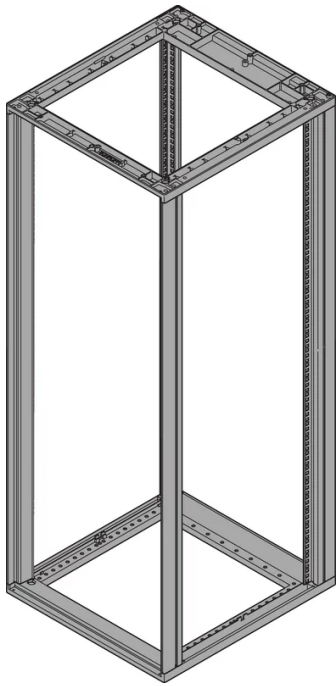

28230-188 NOVASTAR GESTELL (HEAVY DUTY), MIT UNIVERSALHOLMEN VORNE,
47 HE, 553 MM, 800 T

KEY FEATURES

Novastar Frame, Universal Heavy-Duty

Aluminium profile, RAL 7021, including grounding

Statische Traglast 400 kg

Höhe: 47 HE

Höhe: 2145 mm

Breite (mm): 553 mm

Tiefe: 800 mm

Traglast: 400 kg

ZUSÄTZLICHE PRODUKTDDETAILS

Rahmen mit ästhetischem Aluminiumprofil mit 400 kg statischer Tragfähigkeit. 19 Zoll Holm in den Rahmen eingebaut.