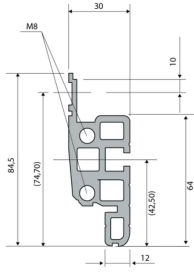

28230-188 NOVASTAR GESTELL (HEAVY DUTY), MIT UNIVERSALHOLMEN VORNE,
47 HE, 553 MM, 800 T

KEY FEATURES

Novastar Frame, Universal Heavy-Duty

Aluminium profile, RAL 7021, including grounding

Statische Traglast 400 kg

Höhe: 47 HE

Höhe: 2145 mm

Breite (mm): 553 mm

Tiefe: 800 mm

Traglast: 400 kg

ZUSÄTZLICHE PRODUKTDDETAILS

Rahmen mit ästhetischem Aluminiumprofil mit 400 kg statischer Tragfähigkeit. 19 Zoll Holm in den Rahmen eingebaut.