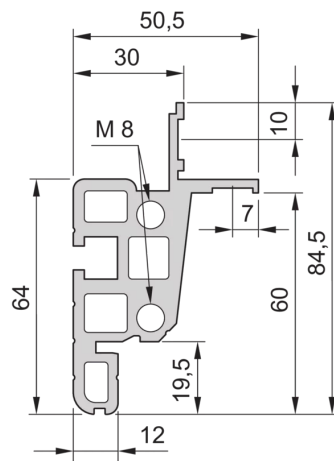

28230-188 NOVASTAR GESTELL (HEAVY DUTY), MIT UNIVERSALHOLMEN VORNE,
47 HE, 553 MM, 800 T

KEY FEATURES

Novastar Frame, Universal Heavy-Duty

Aluminium profile, RAL 7021, including grounding

Statische Traglast 400 kg

Höhe: 47 HE

Höhe: 2145 mm

Breite (mm): 553 mm

Tiefe: 800 mm

Traglast: 400 kg

ZUSÄTZLICHE PRODUKTDDETAILS

Rahmen mit ästhetischem Aluminiumprofil mit 400 kg statischer Tragfähigkeit. 19 Zoll Holm in den Rahmen eingebaut.