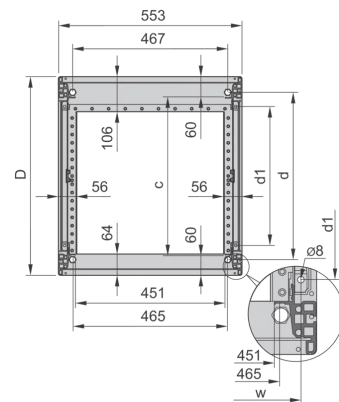

28230-188 NOVASTAR GESTELL (HEAVY DUTY), MIT UNIVERSALHOLMEN VORNE,
47 HE, 553 MM, 800 T

KEY FEATURES

Novastar Frame, Universal Heavy-Duty

Aluminium profile, RAL 7021, including grounding

Statische Traglast 400 kg

Höhe: 47 HE

Höhe: 2145 mm

Breite (mm): 553 mm

Tiefe: 800 mm

Traglast: 400 kg

ZUSÄTZLICHE PRODUKTDDETAILS

Rahmen mit ästhetischem Aluminiumprofil mit 400 kg statischer Tragfähigkeit. 19 Zoll Holm in den Rahmen eingebaut.