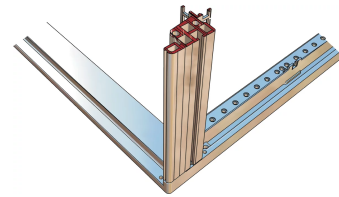

28230-188 NOVASTAR GESTELL (HEAVY DUTY), MIT UNIVERSALHOLMEN VORNE,
47 HE, 553 MM, 800 T

KEY FEATURES

Novastar Frame, Universal Heavy-Duty

Aluminium profile, RAL 7021, including grounding

Statische Traglast 400 kg

PRODUKTMERKMALE

Produkttyp: Schrankrahmen

Produktfamilie: Novastar

Typ: Universal

Material: Aluminium

Rahmenmaterial: Aluminium

Farbe: Schwarzgrau

Farbecode: RAL 7021

Höhe: 47 HE

Höhe: 2145 mm

Breite (mm): 553 mm

Tiefe: 800 mm

Traglast: 400 kg

ZUSÄTZLICHE PRODUKTDDETAILS

Rahmen mit ästhetischem Aluminiumprofil mit 400 kg statischer Tragfähigkeit. 19 Zoll Holm in den Rahmen eingebaut.