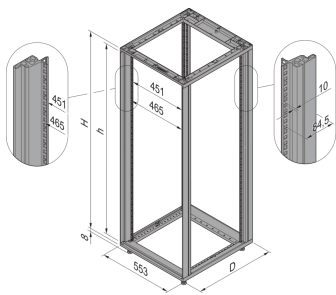

28230-188 NOVASTAR GESTELL (HEAVY DUTY), MIT UNIVERSALHOLMEN VORNE,
47 HE, 553 MM, 800 T

KEY FEATURES

Novastar Frame, Universal Heavy-Duty

Aluminium profile, RAL 7021, including grounding

Statische Traglast 400 kg

Höhe: 47 HE

Höhe: 2145 mm

Breite (mm): 553 mm

Tiefe: 800 mm

Traglast: 400 kg

ZUSÄTZLICHE PRODUKTDDETAILS

Rahmen mit ästhetischem Aluminiumprofil mit 400 kg statischer Tragfähigkeit. 19 Zoll Holm in den Rahmen eingebaut.