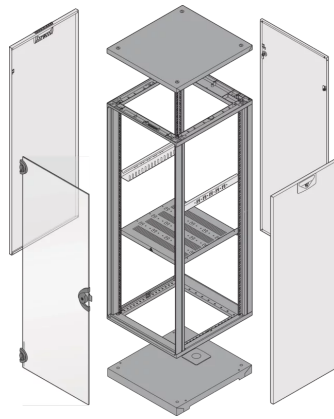

28230-188 NOVASTAR GESTELL (HEAVY DUTY), MIT UNIVERSALHOLMEN VORNE,
47 HE, 553 MM, 800 T

KEY FEATURES

Novastar Frame, Universal Heavy-Duty

Aluminium profile, RAL 7021, including grounding

Statische Traglast 400 kg

Höhe: 47 HE

Höhe: 2145 mm

Breite (mm): 553 mm

Tiefe: 800 mm

Traglast: 400 kg

ZUSÄTZLICHE PRODUKTDDETAILS

Rahmen mit ästhetischem Aluminiumprofil mit 400 kg statischer Tragfähigkeit. 19 Zoll Holm in den Rahmen eingebaut.