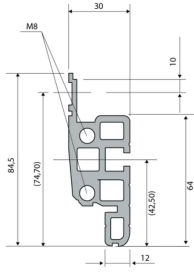

28230-186 NOVASTAR GESTELL (HEAVY DUTY), MIT UNIVERSALHOLMEN VORNE,  
47 HE, 553 MM, 500 T

## KEY FEATURES

---

Novastar Frame, Universal Heavy-Duty

Aluminium profile, RAL 7021, including grounding

Statische Traglast 400 kg

Farbecode: RAL 7021

Höhe: 47 HE

Höhe: 2145 mm

Breite (mm): 553 mm

Tiefe: 500 mm

Traglast: 400 kg

## ZUSÄTZLICHE PRODUKTDDETAILS

---

Rahmen mit ästhetischem Aluminiumprofil mit 400 kg statischer Tragfähigkeit. 19 Zoll Holm in den Rahmen eingebaut.