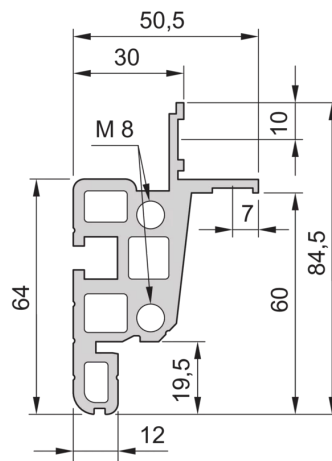

28230-186 NOVASTAR GESTELL (HEAVY DUTY), MIT UNIVERSALHOLMEN VORNE,  
47 HE, 553 MM, 500 T

Farbecode: RAL 7021

Höhe: 47 HE

Höhe: 2145 mm

Breite (mm): 553 mm

Tiefe: 500 mm

Traglast: 400 kg

## ZUSÄTZLICHE PRODUKTDDETAILS

---

Rahmen mit ästhetischem Aluminiumprofil mit 400 kg statischer Tragfähigkeit. 19 Zoll Holm in den Rahmen eingebaut.