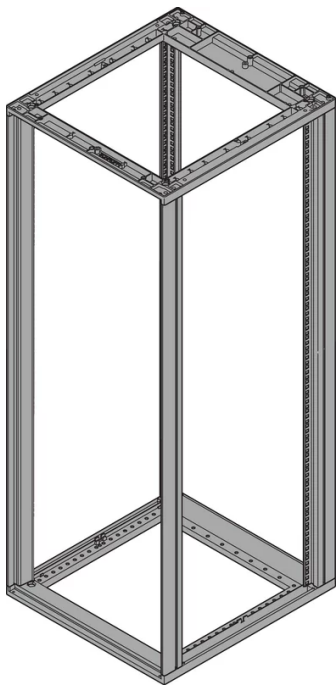

28230-186 NOVASTAR GESTELL (HEAVY DUTY), MIT UNIVERSALHOLMEN VORNE,  
47 HE, 553 MM, 500 T

## KEY FEATURES

---

Novastar Frame, Universal Heavy-Duty

Aluminium profile, RAL 7021, including grounding

Statische Traglast 400 kg

Farbecode: RAL 7021

Höhe: 47 HE

Höhe: 2145 mm

Breite (mm): 553 mm

Tiefe: 500 mm

Traglast: 400 kg

## ZUSÄTZLICHE PRODUKTDDETAILS

---

Rahmen mit ästhetischem Aluminiumprofil mit 400 kg statischer Tragfähigkeit. 19 Zoll Holm in den Rahmen eingebaut.