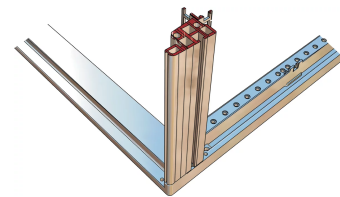

28230-186 NOVASTAR GESTELL (HEAVY DUTY), MIT UNIVERSALHOLMEN VORNE,  
47 HE, 553 MM, 500 T

## KEY FEATURES

---

Novastar Frame, Universal Heavy-Duty

Aluminium profile, RAL 7021, including grounding

Statische Traglast 400 kg