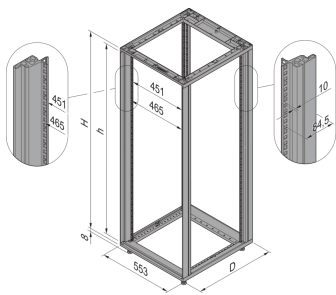

28230-186 NOVASTAR GESTELL (HEAVY DUTY), MIT UNIVERSALHOLMEN VORNE,  
47 HE, 553 MM, 500 T

Farbecode: RAL 7021

Höhe: 47 HE

Höhe: 2145 mm

Breite (mm): 553 mm

Tiefe: 500 mm

Traglast: 400 kg