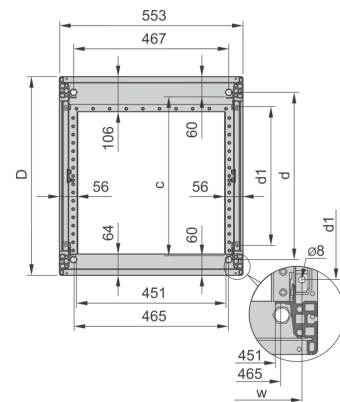

28230-186 NOVASTAR GESTELL (HEAVY DUTY), MIT UNIVERSALHOLMEN VORNE,  
47 HE, 553 MM, 500 T

Farbecode: RAL 7021

Höhe: 47 HE

Höhe: 2145 mm

Breite (mm): 553 mm

Tiefe: 500 mm

Traglast: 400 kg

## ZUSÄTZLICHE PRODUKTDDETAILS

---

Rahmen mit ästhetischem Aluminiumprofil mit 400 kg statischer Tragfähigkeit. 19 Zoll Holm in den Rahmen eingebaut.