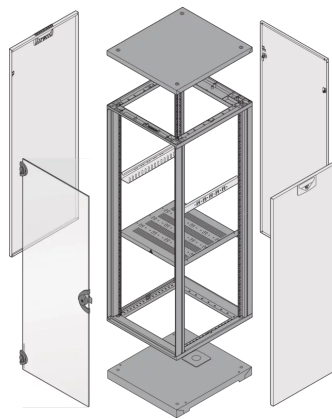

28230-186 NOVASTAR GESTELL (HEAVY DUTY), MIT UNIVERSALHOLMEN VORNE,  
47 HE, 553 MM, 500 T

Farbecode: RAL 7021

Höhe: 47 HE

Höhe: 2145 mm

Breite (mm): 553 mm

Tiefe: 500 mm

Traglast: 400 kg