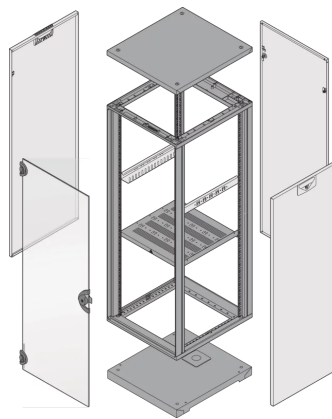

28230-185 NOVASTAR GESTELL (HEAVY DUTY), MIT UNIVERSALHOLMEN VORNE,  
43 HE, 553 MM, 1000 T

Farbecode: RAL 7021

Höhe: 43 HE

Höhe: 1967 mm

Breite (mm): 553 mm

Tiefe: 1000 mm

Traglast: 400 kg