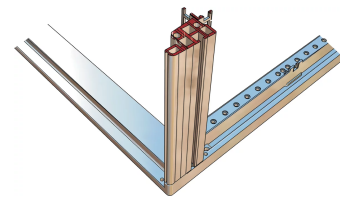

28230-185 NOVASTAR GESTELL (HEAVY DUTY), MIT UNIVERSALHOLMEN VORNE,  
43 HE, 553 MM, 1000 T

## KEY FEATURES

---

Novastar Frame, Universal Heavy-Duty

Aluminium profile, RAL 7021, including grounding

Statische Traglast 400 kg