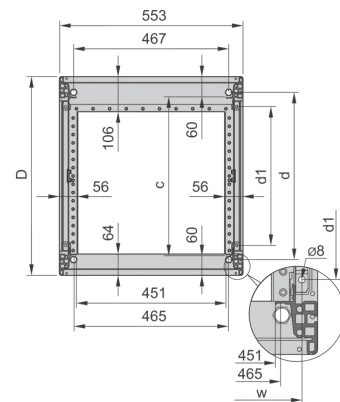

28230-185 NOVASTAR GESTELL (HEAVY DUTY), MIT UNIVERSALHOLMEN VORNE,  
43 HE, 553 MM, 1000 T

Farbecode: RAL 7021

Höhe: 43 HE

Höhe: 1967 mm

Breite (mm): 553 mm

Tiefe: 1000 mm

Traglast: 400 kg

## ZUSÄTZLICHE PRODUKTDDETAILS

---

Rahmen mit ästhetischem Aluminiumprofil mit 400 kg statischer Tragfähigkeit. 19 Zoll Holm in den Rahmen eingebaut.