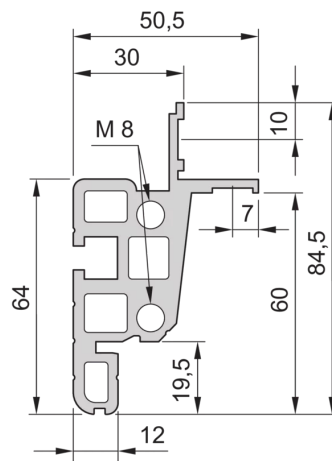

28230-185 NOVASTAR GESTELL (HEAVY DUTY), MIT UNIVERSALHOLMEN VORNE,  
43 HE, 553 MM, 1000 T

Farbecode: RAL 7021

Höhe: 43 HE

Höhe: 1967 mm

Breite (mm): 553 mm

Tiefe: 1000 mm

Traglast: 400 kg

## ZUSÄTZLICHE PRODUKTDDETAILS

---

Rahmen mit ästhetischem Aluminiumprofil mit 400 kg statischer Tragfähigkeit. 19 Zoll Holm in den Rahmen eingebaut.