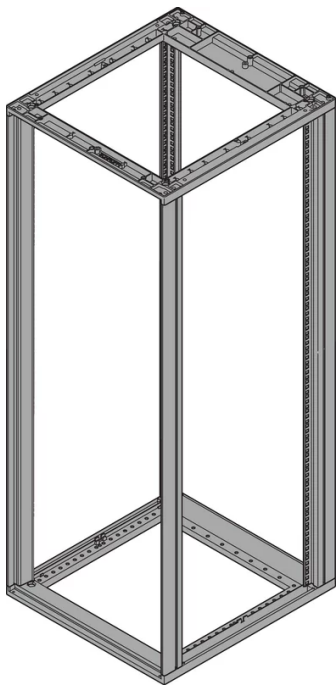

28230-185 NOVASTAR GESTELL (HEAVY DUTY), MIT UNIVERSALHOLMEN VORNE,  
43 HE, 553 MM, 1000 T

## KEY FEATURES

---

Novastar Frame, Universal Heavy-Duty

Aluminium profile, RAL 7021, including grounding

Statische Traglast 400 kg

Farbecode: RAL 7021

Höhe: 43 HE

Höhe: 1967 mm

Breite (mm): 553 mm

Tiefe: 1000 mm

Traglast: 400 kg

## ZUSÄTZLICHE PRODUKTDDETAILS

---

Rahmen mit ästhetischem Aluminiumprofil mit 400 kg statischer Tragfähigkeit. 19 Zoll Holm in den Rahmen eingebaut.