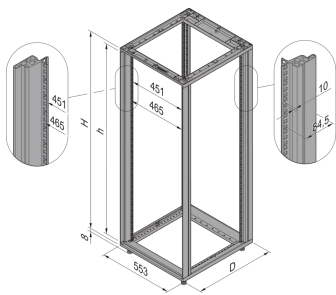

28230-185 NOVASTAR GESTELL (HEAVY DUTY), MIT UNIVERSALHOLMEN VORNE,  
43 HE, 553 MM, 1000 T

Farbecode: RAL 7021

Höhe: 43 HE

Höhe: 1967 mm

Breite (mm): 553 mm

Tiefe: 1000 mm

Traglast: 400 kg