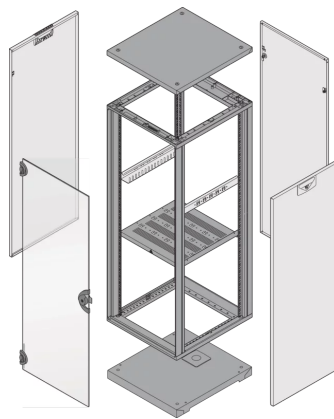

28230-184 NOVASTAR GESTELL (HEAVY DUTY), MIT UNIVERSALHOLMEN VORNE,
43 HE, 553 MM, 900 T

KEY FEATURES

Novastar Frame, Universal Heavy-Duty

Aluminium profile, RAL 7021, including grounding

Statische Traglast 400 kg

Höhe: 43 HE

Höhe: 1967 mm

Breite (mm): 553 mm

Tiefe: 900 mm

Traglast: 400 kg

ZUSÄTZLICHE PRODUKTDDETAILS

Rahmen mit ästhetischem Aluminiumprofil mit 400 kg statischer Tragfähigkeit. 19 Zoll Holm in den Rahmen eingebaut.