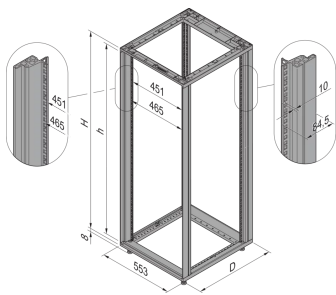

28230-184 NOVASTAR GESTELL (HEAVY DUTY), MIT UNIVERSALHOLMEN VORNE,
43 HE, 553 MM, 900 T

KEY FEATURES

Novastar Frame, Universal Heavy-Duty

Aluminium profile, RAL 7021, including grounding

Statische Traglast 400 kg

Höhe: 43 HE

Höhe: 1967 mm

Breite (mm): 553 mm

Tiefe: 900 mm

Traglast: 400 kg

ZUSÄTZLICHE PRODUKTDDETAILS

Rahmen mit ästhetischem Aluminiumprofil mit 400 kg statischer Tragfähigkeit. 19 Zoll Holm in den Rahmen eingebaut.