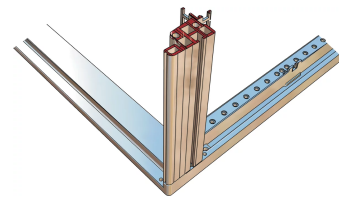

28230-184 NOVASTAR GESTELL (HEAVY DUTY), MIT UNIVERSALHOLMEN VORNE,
43 HE, 553 MM, 900 T

KEY FEATURES

Novastar Frame, Universal Heavy-Duty

Aluminium profile, RAL 7021, including grounding

Statische Traglast 400 kg

Höhe: 43 HE

Höhe: 1967 mm

Breite (mm): 553 mm

Tiefe: 900 mm

Traglast: 400 kg

ZUSÄTZLICHE PRODUKTDDETAILS

Rahmen mit ästhetischem Aluminiumprofil mit 400 kg statischer Tragfähigkeit. 19 Zoll Holm in den Rahmen eingebaut.