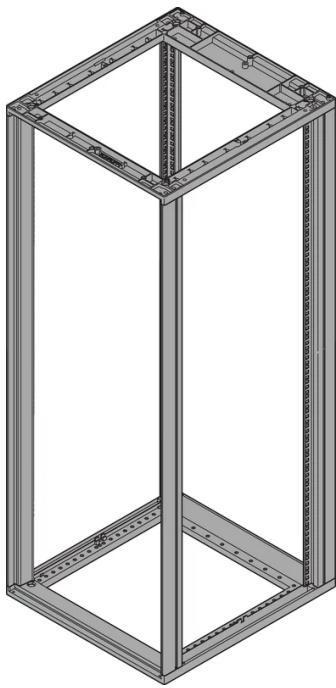

28230-184 NOVASTAR GESTELL (HEAVY DUTY), MIT UNIVERSALHOLMEN VORNE,
43 HE, 553 MM, 900 T

KEY FEATURES

Novastar Frame, Universal Heavy-Duty

Aluminium profile, RAL 7021, including grounding

Statische Traglast 400 kg

Höhe: 43 HE

Höhe: 1967 mm

Breite (mm): 553 mm

Tiefe: 900 mm

Traglast: 400 kg

ZUSÄTZLICHE PRODUKTDDETAILS

Rahmen mit ästhetischem Aluminiumprofil mit 400 kg statischer Tragfähigkeit. 19 Zoll Holm in den Rahmen eingebaut.