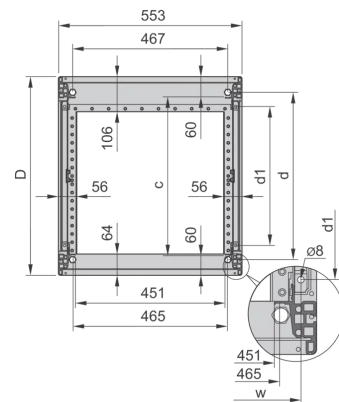

28230-184 NOVASTAR GESTELL (HEAVY DUTY), MIT UNIVERSALHOLMEN VORNE,
43 HE, 553 MM, 900 T

KEY FEATURES

Novastar Frame, Universal Heavy-Duty

Aluminium profile, RAL 7021, including grounding

Statische Traglast 400 kg

Höhe: 43 HE

Höhe: 1967 mm

Breite (mm): 553 mm

Tiefe: 900 mm

Traglast: 400 kg

ZUSÄTZLICHE PRODUKTDDETAILS

Rahmen mit ästhetischem Aluminiumprofil mit 400 kg statischer Tragfähigkeit. 19 Zoll Holm in den Rahmen eingebaut.