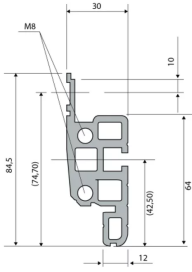

28230-184 NOVASTAR GESTELL (HEAVY DUTY), MIT UNIVERSALHOLMEN VORNE,
43 HE, 553 MM, 900 T

KEY FEATURES

Novastar Frame, Universal Heavy-Duty

Aluminium profile, RAL 7021, including grounding

Statische Traglast 400 kg

Höhe: 43 HE

Höhe: 1967 mm

Breite (mm): 553 mm

Tiefe: 900 mm

Traglast: 400 kg

ZUSÄTZLICHE PRODUKTDDETAILS

Rahmen mit ästhetischem Aluminiumprofil mit 400 kg statischer Tragfähigkeit. 19 Zoll Holm in den Rahmen eingebaut.