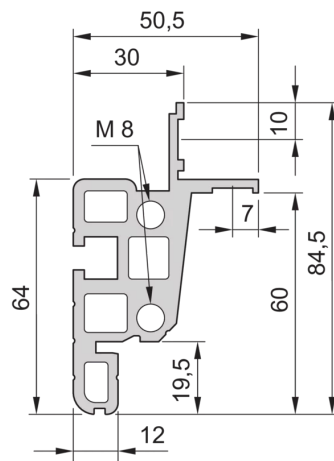

28230-184 NOVASTAR GESTELL (HEAVY DUTY), MIT UNIVERSALHOLMEN VORNE,
43 HE, 553 MM, 900 T

KEY FEATURES

Novastar Frame, Universal Heavy-Duty

Aluminium profile, RAL 7021, including grounding

Statische Traglast 400 kg

Höhe: 43 HE

Höhe: 1967 mm

Breite (mm): 553 mm

Tiefe: 900 mm

Traglast: 400 kg

ZUSÄTZLICHE PRODUKTDDETAILS

Rahmen mit ästhetischem Aluminiumprofil mit 400 kg statischer Tragfähigkeit. 19 Zoll Holm in den Rahmen eingebaut.