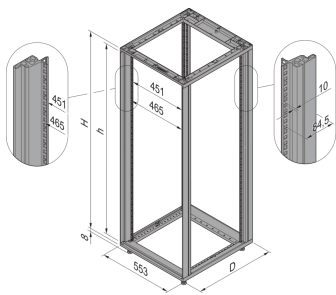

28230-181 NOVASTAR GESTELL (HEAVY DUTY), MIT UNIVERSALHOLMEN VORNE,
43 HE, 553 MM, 500 T

KEY FEATURES

Novastar Frame, Universal Heavy-Duty

Aluminium profile, RAL 7021, including grounding

Statische Traglast 400 kg

Höhe: 43 HE

Höhe: 1967 mm

Breite (mm): 553 mm

Tiefe: 500 mm

Traglast: 400 kg

ZUSÄTZLICHE PRODUKTDDETAILS

Rahmen mit ästhetischem Aluminiumprofil mit 400 kg statischer Tragfähigkeit. 19 Zoll Holm in den Rahmen eingebaut.