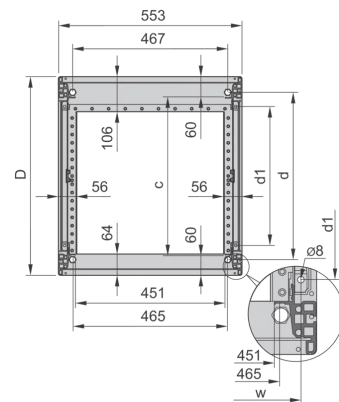

28230-181 NOVASTAR GESTELL (HEAVY DUTY), MIT UNIVERSALHOLMEN VORNE,
43 HE, 553 MM, 500 T

KEY FEATURES

Novastar Frame, Universal Heavy-Duty

Aluminium profile, RAL 7021, including grounding

Statische Traglast 400 kg

Höhe: 43 HE

Höhe: 1967 mm

Breite (mm): 553 mm

Tiefe: 500 mm

Traglast: 400 kg

ZUSÄTZLICHE PRODUKTDDETAILS

Rahmen mit ästhetischem Aluminiumprofil mit 400 kg statischer Tragfähigkeit. 19 Zoll Holm in den Rahmen eingebaut.