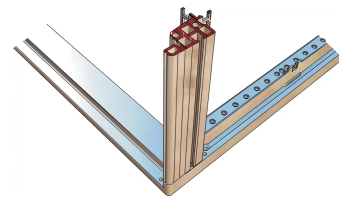

28230-181 NOVASTAR GESTELL (HEAVY DUTY), MIT UNIVERSALHOLMEN VORNE,
43 HE, 553 MM, 500 T

KEY FEATURES

Novastar Frame, Universal Heavy-Duty

Aluminium profile, RAL 7021, including grounding

Statische Traglast 400 kg

Höhe: 43 HE

Höhe: 1967 mm

Breite (mm): 553 mm

Tiefe: 500 mm

Traglast: 400 kg

ZUSÄTZLICHE PRODUKTDDETAILS

Rahmen mit ästhetischem Aluminiumprofil mit 400 kg statischer Tragfähigkeit. 19 Zoll Holm in den Rahmen eingebaut.