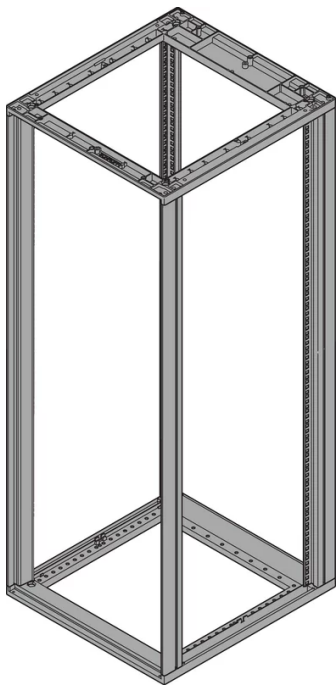

28230-181 NOVASTAR GESTELL (HEAVY DUTY), MIT UNIVERSALHOLMEN VORNE,
43 HE, 553 MM, 500 T

KEY FEATURES

Novastar Frame, Universal Heavy-Duty

Aluminium profile, RAL 7021, including grounding

Statische Traglast 400 kg

Höhe: 43 HE

Höhe: 1967 mm

Breite (mm): 553 mm

Tiefe: 500 mm

Traglast: 400 kg

ZUSÄTZLICHE PRODUKTDDETAILS

Rahmen mit ästhetischem Aluminiumprofil mit 400 kg statischer Tragfähigkeit. 19 Zoll Holm in den Rahmen eingebaut.