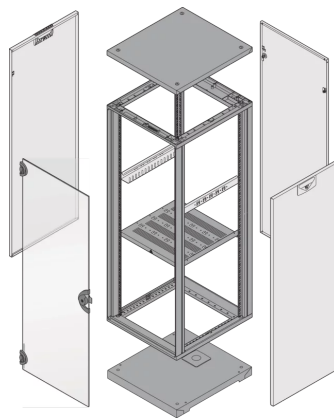

28230-181 NOVASTAR GESTELL (HEAVY DUTY), MIT UNIVERSALHOLMEN VORNE,
43 HE, 553 MM, 500 T

KEY FEATURES

Novastar Frame, Universal Heavy-Duty

Aluminium profile, RAL 7021, including grounding

Statische Traglast 400 kg

Höhe: 43 HE

Höhe: 1967 mm

Breite (mm): 553 mm

Tiefe: 500 mm

Traglast: 400 kg

ZUSÄTZLICHE PRODUKTDDETAILS

Rahmen mit ästhetischem Aluminiumprofil mit 400 kg statischer Tragfähigkeit. 19 Zoll Holm in den Rahmen eingebaut.