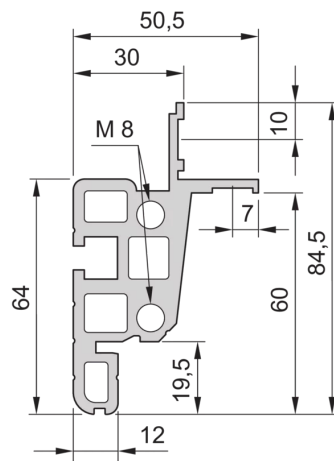

28230-181 NOVASTAR GESTELL (HEAVY DUTY), MIT UNIVERSALHOLMEN VORNE,
43 HE, 553 MM, 500 T

KEY FEATURES

Novastar Frame, Universal Heavy-Duty

Aluminium profile, RAL 7021, including grounding

Statische Traglast 400 kg

Höhe: 43 HE

Höhe: 1967 mm

Breite (mm): 553 mm

Tiefe: 500 mm

Traglast: 400 kg

ZUSÄTZLICHE PRODUKTDDETAILS

Rahmen mit ästhetischem Aluminiumprofil mit 400 kg statischer Tragfähigkeit. 19 Zoll Holm in den Rahmen eingebaut.