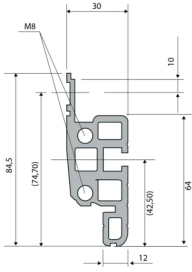

28230-181 NOVASTAR GESTELL (HEAVY DUTY), MIT UNIVERSALHOLMEN VORNE,
43 HE, 553 MM, 500 T

KEY FEATURES

Novastar Frame, Universal Heavy-Duty

Aluminium profile, RAL 7021, including grounding

Statische Traglast 400 kg

Höhe: 43 HE

Höhe: 1967 mm

Breite (mm): 553 mm

Tiefe: 500 mm

Traglast: 400 kg

ZUSÄTZLICHE PRODUKTDDETAILS

Rahmen mit ästhetischem Aluminiumprofil mit 400 kg statischer Tragfähigkeit. 19 Zoll Holm in den Rahmen eingebaut.