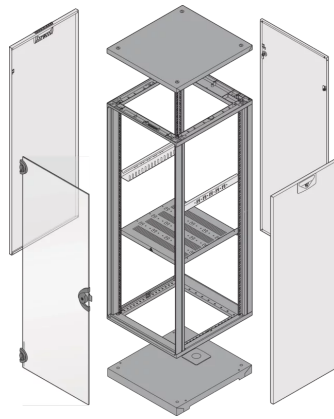

28230-177 NOVASTAR GESTELL (HEAVY DUTY), MIT UNIVERSALHOLMEN VORNE,  
 38 HE, 553 MM, 600 T

Farbecode: RAL 7021

Höhe: 38 HE

Höhe: 1745 mm

Breite (mm): 553 mm

Tiefe: 600 mm

Traglast: 400 kg