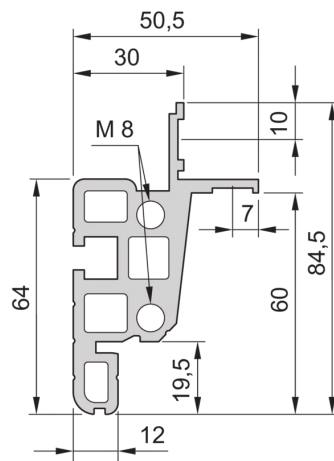

28230-177 NOVASTAR GESTELL (HEAVY DUTY), MIT UNIVERSALHOLMEN VORNE,  
 38 HE, 553 MM, 600 T

Farbecode: RAL 7021

Höhe: 38 HE

Höhe: 1745 mm

Breite (mm): 553 mm

Tiefe: 600 mm

Traglast: 400 kg

## ZUSÄTZLICHE PRODUKTDDETAILS

---

Rahmen mit ästhetischem Aluminiumprofil mit 400 kg statischer Tragfähigkeit. 19 Zoll Holm in den Rahmen eingebaut.