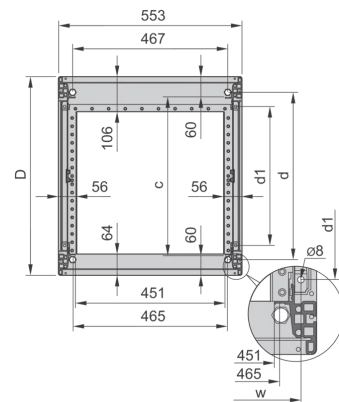

28230-177 NOVASTAR GESTELL (HEAVY DUTY), MIT UNIVERSALHOLMEN VORNE,  
 38 HE, 553 MM, 600 T

Farbecode: RAL 7021

Höhe: 38 HE

Höhe: 1745 mm

Breite (mm): 553 mm

Tiefe: 600 mm

Traglast: 400 kg

## ZUSÄTZLICHE PRODUKTDDETAILS

---

Rahmen mit ästhetischem Aluminiumprofil mit 400 kg statischer Tragfähigkeit. 19 Zoll Holm in den Rahmen eingebaut.