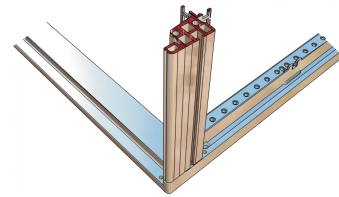

28230-177 NOVASTAR GESTELL (HEAVY DUTY), MIT UNIVERSALHOLMEN VORNE,  
 38 HE, 553 MM, 600 T

## KEY FEATURES

---

Novastar Frame, Universal Heavy-Duty

Aluminium profile, RAL 7021, including grounding

Statische Traglast 400 kg