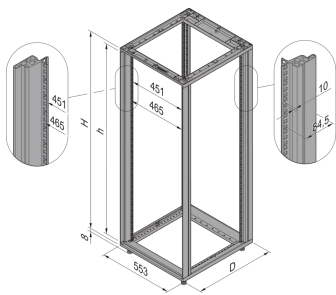

28230-177 NOVASTAR GESTELL (HEAVY DUTY), MIT UNIVERSALHOLMEN VORNE,  
 38 HE, 553 MM, 600 T

Farbecode: RAL 7021

Höhe: 38 HE

Höhe: 1745 mm

Breite (mm): 553 mm

Tiefe: 600 mm

Traglast: 400 kg