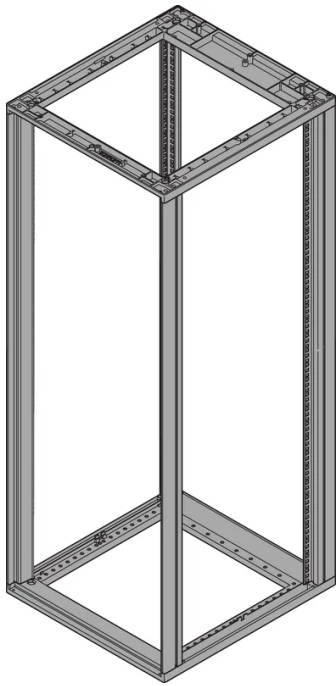

28230-177 NOVASTAR GESTELL (HEAVY DUTY), MIT UNIVERSALHOLMEN VORNE,  
 38 HE, 553 MM, 600 T

## KEY FEATURES

---

Novastar Frame, Universal Heavy-Duty

Aluminium profile, RAL 7021, including grounding

Statische Traglast 400 kg

Farbecode: RAL 7021

Höhe: 38 HE

Höhe: 1745 mm

Breite (mm): 553 mm

Tiefe: 600 mm

Traglast: 400 kg

## ZUSÄTZLICHE PRODUKTDDETAILS

---

Rahmen mit ästhetischem Aluminiumprofil mit 400 kg statischer Tragfähigkeit. 19 Zoll Holm in den Rahmen eingebaut.