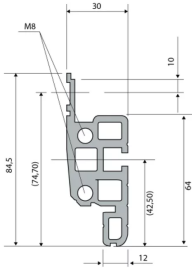

28230-176 NOVASTAR GESTELL (HEAVY DUTY), MIT UNIVERSALHOLMEN VORNE,
 38 HE, 553 MM, 500 T

KEY FEATURES

Novastar Frame, Universal Heavy-Duty

Aluminium profile, RAL 7021, including grounding

Statische Traglast 400 kg

Höhe: 38 HE

Höhe: 1745 mm

Breite (mm): 553 mm

Tiefe: 500 mm

Traglast: 400 kg

ZUSÄTZLICHE PRODUKTDDETAILS

Rahmen mit ästhetischem Aluminiumprofil mit 400 kg statischer Tragfähigkeit. 19 Zoll Holm in den Rahmen eingebaut.