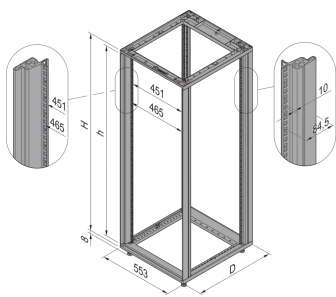

28230-176 NOVASTAR GESTELL (HEAVY DUTY), MIT UNIVERSALHOLMEN VORNE,
 38 HE, 553 MM, 500 T

KEY FEATURES

Novastar Frame, Universal Heavy-Duty

Aluminium profile, RAL 7021, including grounding

Statische Traglast 400 kg

Höhe: 38 HE

Höhe: 1745 mm

Breite (mm): 553 mm

Tiefe: 500 mm

Traglast: 400 kg

ZUSÄTZLICHE PRODUKTDDETAILS

Rahmen mit ästhetischem Aluminiumprofil mit 400 kg statischer Tragfähigkeit. 19 Zoll Holm in den Rahmen eingebaut.