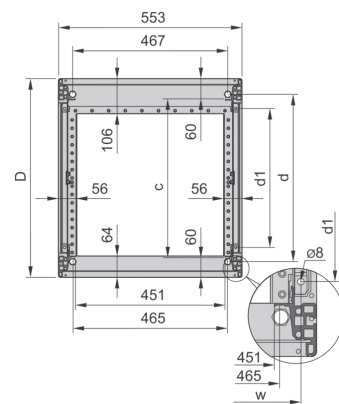

28230-176 NOVASTAR GESTELL (HEAVY DUTY), MIT UNIVERSALHOLMEN VORNE,
 38 HE, 553 MM, 500 T

KEY FEATURES

Novastar Frame, Universal Heavy-Duty

Aluminium profile, RAL 7021, including grounding

Statische Traglast 400 kg

Höhe: 38 HE

Höhe: 1745 mm

Breite (mm): 553 mm

Tiefe: 500 mm

Traglast: 400 kg

ZUSÄTZLICHE PRODUKTDDETAILS

Rahmen mit ästhetischem Aluminiumprofil mit 400 kg statischer Tragfähigkeit. 19 Zoll Holm in den Rahmen eingebaut.