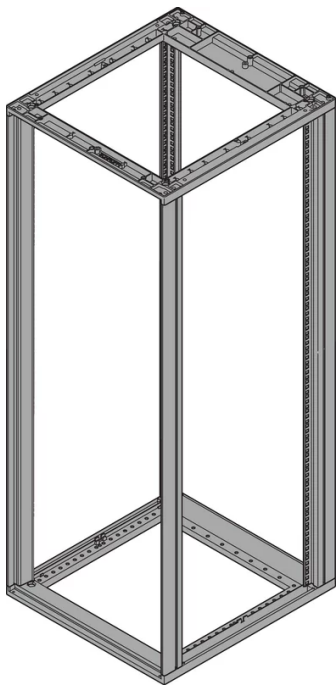

28230-176 NOVASTAR GESTELL (HEAVY DUTY), MIT UNIVERSALHOLMEN VORNE,
 38 HE, 553 MM, 500 T

KEY FEATURES

Novastar Frame, Universal Heavy-Duty

Aluminium profile, RAL 7021, including grounding

Statische Traglast 400 kg

Höhe: 38 HE

Höhe: 1745 mm

Breite (mm): 553 mm

Tiefe: 500 mm

Traglast: 400 kg

ZUSÄTZLICHE PRODUKTDDETAILS

Rahmen mit ästhetischem Aluminiumprofil mit 400 kg statischer Tragfähigkeit. 19 Zoll Holm in den Rahmen eingebaut.