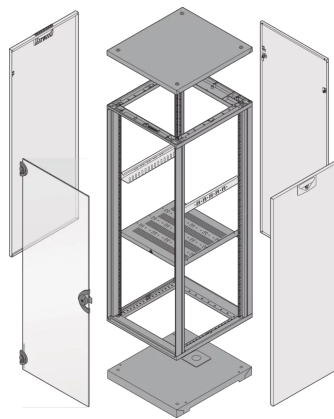

28230-176 NOVASTAR GESTELL (HEAVY DUTY), MIT UNIVERSALHOLMEN VORNE,
 38 HE, 553 MM, 500 T

KEY FEATURES

Novastar Frame, Universal Heavy-Duty

Aluminium profile, RAL 7021, including grounding

Statische Traglast 400 kg

Höhe: 38 HE

Höhe: 1745 mm

Breite (mm): 553 mm

Tiefe: 500 mm

Traglast: 400 kg

ZUSÄTZLICHE PRODUKTDDETAILS

Rahmen mit ästhetischem Aluminiumprofil mit 400 kg statischer Tragfähigkeit. 19 Zoll Holm in den Rahmen eingebaut.