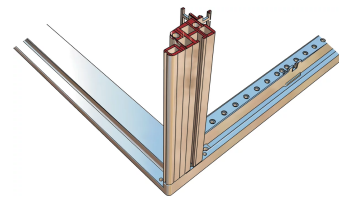

28230-176 NOVASTAR GESTELL (HEAVY DUTY), MIT UNIVERSALHOLMEN VORNE,
 38 HE, 553 MM, 500 T

KEY FEATURES

Novastar Frame, Universal Heavy-Duty

Aluminium profile, RAL 7021, including grounding

Statische Traglast 400 kg

Höhe: 38 HE

Höhe: 1745 mm

Breite (mm): 553 mm

Tiefe: 500 mm

Traglast: 400 kg

ZUSÄTZLICHE PRODUKTDDETAILS

Rahmen mit ästhetischem Aluminiumprofil mit 400 kg statischer Tragfähigkeit. 19 Zoll Holm in den Rahmen eingebaut.