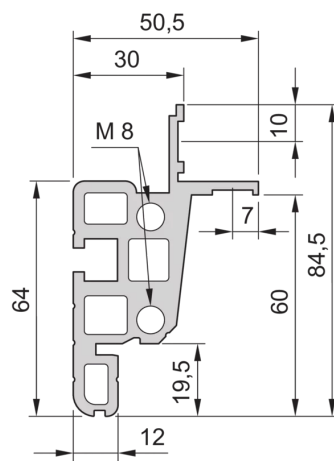

28230-176 NOVASTAR GESTELL (HEAVY DUTY), MIT UNIVERSALHOLMEN VORNE,
 38 HE, 553 MM, 500 T

KEY FEATURES

Novastar Frame, Universal Heavy-Duty

Aluminium profile, RAL 7021, including grounding

Statische Traglast 400 kg

Höhe: 38 HE

Höhe: 1745 mm

Breite (mm): 553 mm

Tiefe: 500 mm

Traglast: 400 kg

ZUSÄTZLICHE PRODUKTDDETAILS

Rahmen mit ästhetischem Aluminiumprofil mit 400 kg statischer Tragfähigkeit. 19 Zoll Holm in den Rahmen eingebaut.