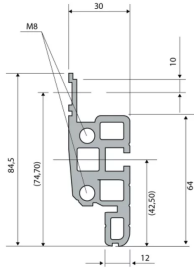

28230-167 NOVASTAR GESTELL (HEAVY DUTY), MIT UNIVERSALHOLMEN VORNE,  
25 HE, 553 MM, 600 T

## KEY FEATURES

---

Novastar Frame, Universal Heavy-Duty

Aluminium profile, RAL 7021, including grounding

Statische Traglast 400 kg

Farbecode: RAL 7021

Höhe: 25 HE

Höhe: 1167 mm

Breite (mm): 553 mm

Tiefe: 600 mm

Traglast: 400 kg

## ZUSÄTZLICHE PRODUKTDDETAILS

---

Rahmen mit ästhetischem Aluminiumprofil mit 400 kg statischer Tragfähigkeit. 19 Zoll Holm in den Rahmen eingebaut.