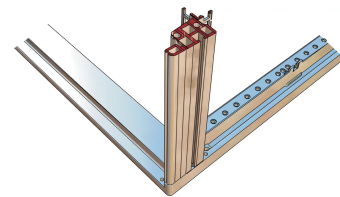

28230-167 NOVASTAR GESTELL (HEAVY DUTY), MIT UNIVERSALHOLMEN VORNE,  
25 HE, 553 MM, 600 T

## KEY FEATURES

---

Novastar Frame, Universal Heavy-Duty

Aluminium profile, RAL 7021, including grounding

Statische Traglast 400 kg