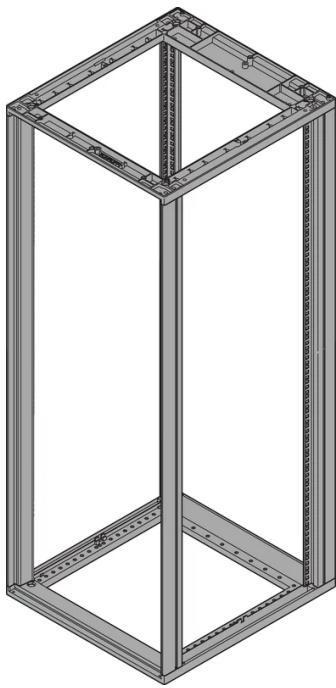

28230-167 NOVASTAR GESTELL (HEAVY DUTY), MIT UNIVERSALHOLMEN VORNE,  
25 HE, 553 MM, 600 T

## KEY FEATURES

---

Novastar Frame, Universal Heavy-Duty

Aluminium profile, RAL 7021, including grounding

Statische Traglast 400 kg

Farbecode: RAL 7021

Höhe: 25 HE

Höhe: 1167 mm

Breite (mm): 553 mm

Tiefe: 600 mm

Traglast: 400 kg

## ZUSÄTZLICHE PRODUKTDDETAILS

---

Rahmen mit ästhetischem Aluminiumprofil mit 400 kg statischer Tragfähigkeit. 19 Zoll Holm in den Rahmen eingebaut.