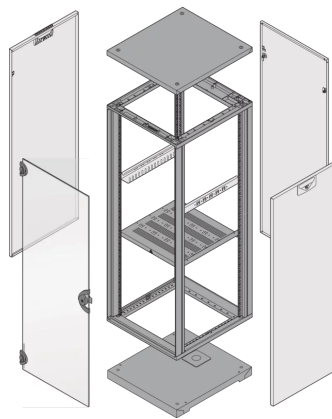

28230-167 NOVASTAR GESTELL (HEAVY DUTY), MIT UNIVERSALHOLMEN VORNE,  
25 HE, 553 MM, 600 T

Farbecode: RAL 7021

Höhe: 25 HE

Höhe: 1167 mm

Breite (mm): 553 mm

Tiefe: 600 mm

Traglast: 400 kg