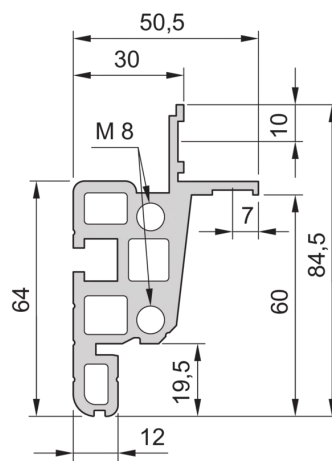

28230-167 NOVASTAR GESTELL (HEAVY DUTY), MIT UNIVERSALHOLMEN VORNE,  
25 HE, 553 MM, 600 T

Farbecode: RAL 7021

Höhe: 25 HE

Höhe: 1167 mm

Breite (mm): 553 mm

Tiefe: 600 mm

Traglast: 400 kg

## ZUSÄTZLICHE PRODUKTDDETAILS

---

Rahmen mit ästhetischem Aluminiumprofil mit 400 kg statischer Tragfähigkeit. 19 Zoll Holm in den Rahmen eingebaut.