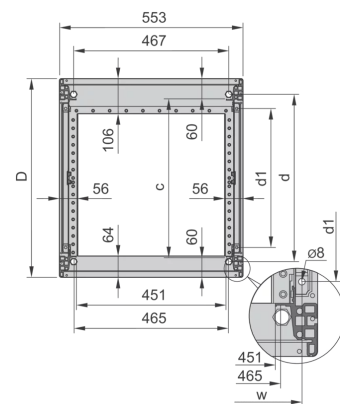

28230-167 NOVASTAR GESTELL (HEAVY DUTY), MIT UNIVERSALHOLMEN VORNE,  
25 HE, 553 MM, 600 T

Farbecode: RAL 7021

Höhe: 25 HE

Höhe: 1167 mm

Breite (mm): 553 mm

Tiefe: 600 mm

Traglast: 400 kg

## ZUSÄTZLICHE PRODUKTDDETAILS

---

Rahmen mit ästhetischem Aluminiumprofil mit 400 kg statischer Tragfähigkeit. 19 Zoll Holm in den Rahmen eingebaut.