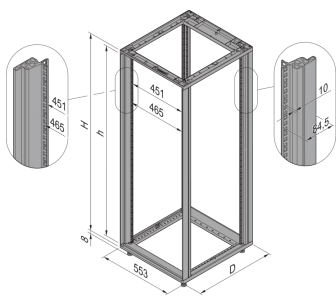

28230-167 NOVASTAR GESTELL (HEAVY DUTY), MIT UNIVERSALHOLMEN VORNE,  
25 HE, 553 MM, 600 T

Farbecode: RAL 7021

Höhe: 25 HE

Höhe: 1167 mm

Breite (mm): 553 mm

Tiefe: 600 mm

Traglast: 400 kg