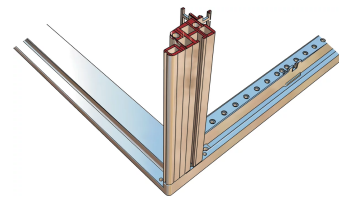

28230-118 NOVASTAR GESTELL (HEAVY DUTY), MIT UNIVERSALHOLMEN VORNE,
 20 HE, 553 MM, 1000 T

KEY FEATURES

Novastar Frame, Universal Heavy-Duty

Aluminium profile, RAL 7021, including grounding

Statische Traglast 400 kg

Höhe: 20 HE

Höhe: 945 mm

Breite (mm): 553 mm

Tiefe: 1000 mm

Traglast: 400 kg

ZUSÄTZLICHE PRODUKTDDETAILS

Rahmen mit ästhetischem Aluminiumprofil mit 400 kg statischer Tragfähigkeit. 19 Zoll Holm in den Rahmen eingebaut.