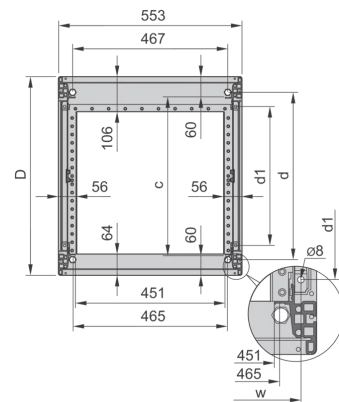

28230-118 NOVASTAR GESTELL (HEAVY DUTY), MIT UNIVERSALHOLMEN VORNE,
 20 HE, 553 MM, 1000 T

KEY FEATURES

Novastar Frame, Universal Heavy-Duty

Aluminium profile, RAL 7021, including grounding

Statische Traglast 400 kg

Höhe: 20 HE

Höhe: 945 mm

Breite (mm): 553 mm

Tiefe: 1000 mm

Traglast: 400 kg

ZUSÄTZLICHE PRODUKTDDETAILS

Rahmen mit ästhetischem Aluminiumprofil mit 400 kg statischer Tragfähigkeit. 19 Zoll Holm in den Rahmen eingebaut.