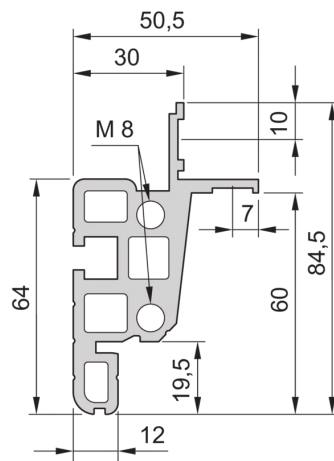

28230-118 NOVASTAR GESTELL (HEAVY DUTY), MIT UNIVERSALHOLMEN VORNE,
 20 HE, 553 MM, 1000 T

KEY FEATURES

Novastar Frame, Universal Heavy-Duty

Aluminium profile, RAL 7021, including grounding

Statische Traglast 400 kg

Höhe: 20 HE

Höhe: 945 mm

Breite (mm): 553 mm

Tiefe: 1000 mm

Traglast: 400 kg

ZUSÄTZLICHE PRODUKTDDETAILS

Rahmen mit ästhetischem Aluminiumprofil mit 400 kg statischer Tragfähigkeit. 19 Zoll Holm in den Rahmen eingebaut.