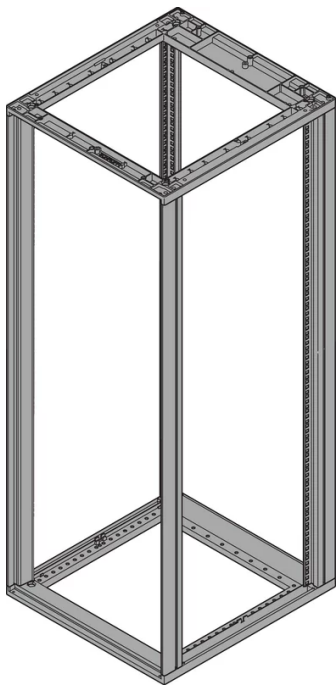

28230-118 NOVASTAR GESTELL (HEAVY DUTY), MIT UNIVERSALHOLMEN VORNE,
 20 HE, 553 MM, 1000 T

KEY FEATURES

Novastar Frame, Universal Heavy-Duty

Aluminium profile, RAL 7021, including grounding

Statische Traglast 400 kg

Höhe: 20 HE

Höhe: 945 mm

Breite (mm): 553 mm

Tiefe: 1000 mm

Traglast: 400 kg

ZUSÄTZLICHE PRODUKTDDETAILS

Rahmen mit ästhetischem Aluminiumprofil mit 400 kg statischer Tragfähigkeit. 19 Zoll Holm in den Rahmen eingebaut.