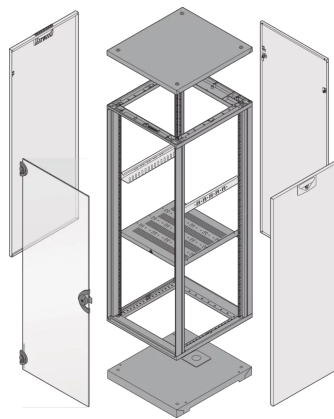

28230-118 NOVASTAR GESTELL (HEAVY DUTY), MIT UNIVERSALHOLMEN VORNE,
 20 HE, 553 MM, 1000 T

KEY FEATURES

Novastar Frame, Universal Heavy-Duty

Aluminium profile, RAL 7021, including grounding

Statische Traglast 400 kg

Höhe: 20 HE

Höhe: 945 mm

Breite (mm): 553 mm

Tiefe: 1000 mm

Traglast: 400 kg

ZUSÄTZLICHE PRODUKTDDETAILS

Rahmen mit ästhetischem Aluminiumprofil mit 400 kg statischer Tragfähigkeit. 19 Zoll Holm in den Rahmen eingebaut.