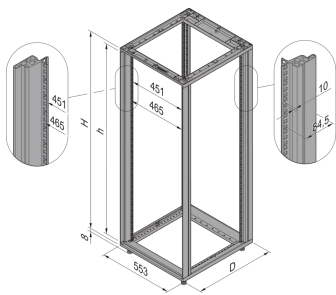

28230-118 NOVASTAR GESTELL (HEAVY DUTY), MIT UNIVERSALHOLMEN VORNE,
 20 HE, 553 MM, 1000 T

KEY FEATURES

Novastar Frame, Universal Heavy-Duty

Aluminium profile, RAL 7021, including grounding

Statische Traglast 400 kg

Höhe: 20 HE

Höhe: 945 mm

Breite (mm): 553 mm

Tiefe: 1000 mm

Traglast: 400 kg

ZUSÄTZLICHE PRODUKTDDETAILS

Rahmen mit ästhetischem Aluminiumprofil mit 400 kg statischer Tragfähigkeit. 19 Zoll Holm in den Rahmen eingebaut.