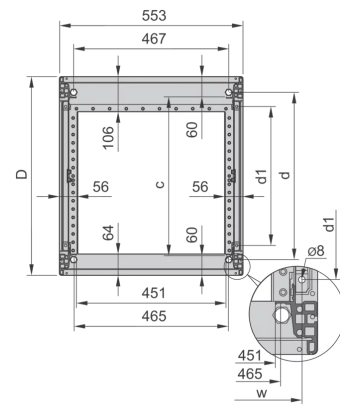

28230-117 NOVASTAR GESTELL (HEAVY DUTY), MIT UNIVERSALHOLMEN VORNE,  
20 HE, 553 MM, 900 T

Farbecode: RAL 7021

Höhe: 20 HE

Höhe: 945 mm

Breite (mm): 553 mm

Tiefe: 900 mm

Traglast: 400 kg

## ZUSÄTZLICHE PRODUKTDDETAILS

---

Rahmen mit ästhetischem Aluminiumprofil mit 400 kg statischer Tragfähigkeit. 19 Zoll Holm in den Rahmen eingebaut.