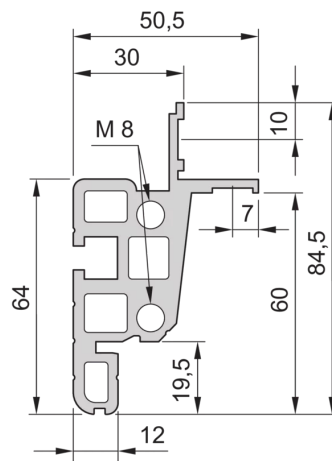

28230-117 NOVASTAR GESTELL (HEAVY DUTY), MIT UNIVERSALHOLMEN VORNE,  
20 HE, 553 MM, 900 T

Farbecode: RAL 7021

Höhe: 20 HE

Höhe: 945 mm

Breite (mm): 553 mm

Tiefe: 900 mm

Traglast: 400 kg

## ZUSÄTZLICHE PRODUKTDDETAILS

---

Rahmen mit ästhetischem Aluminiumprofil mit 400 kg statischer Tragfähigkeit. 19 Zoll Holm in den Rahmen eingebaut.