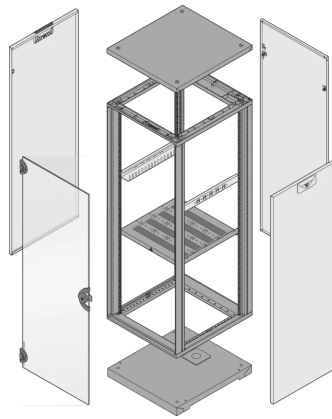

28230-117 NOVASTAR GESTELL (HEAVY DUTY), MIT UNIVERSALHOLMEN VORNE,  
20 HE, 553 MM, 900 T

Farbecode: RAL 7021

Höhe: 20 HE

Höhe: 945 mm

Breite (mm): 553 mm

Tiefe: 900 mm

Traglast: 400 kg