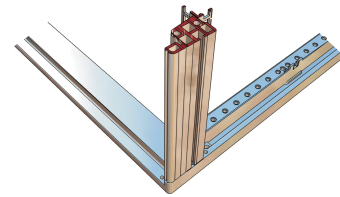

28230-117 NOVASTAR GESTELL (HEAVY DUTY), MIT UNIVERSALHOLMEN VORNE,  
20 HE, 553 MM, 900 T

## KEY FEATURES

---

Novastar Frame, Universal Heavy-Duty

Aluminium profile, RAL 7021, including grounding

Statische Traglast 400 kg