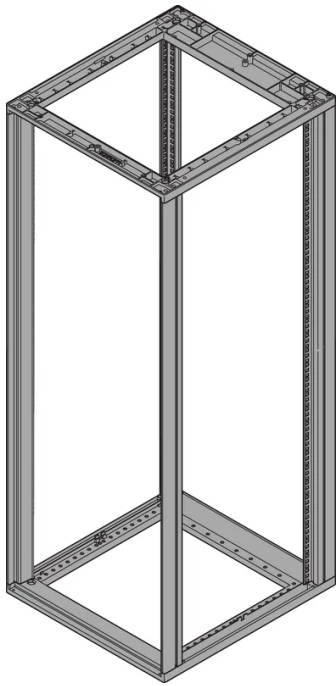

28230-117 NOVASTAR GESTELL (HEAVY DUTY), MIT UNIVERSALHOLMEN VORNE,  
20 HE, 553 MM, 900 T

## KEY FEATURES

---

Novastar Frame, Universal Heavy-Duty

Aluminium profile, RAL 7021, including grounding

Statische Traglast 400 kg

Farbecode: RAL 7021

Höhe: 20 HE

Höhe: 945 mm

Breite (mm): 553 mm

Tiefe: 900 mm

Traglast: 400 kg

## ZUSÄTZLICHE PRODUKTDDETAILS

---

Rahmen mit ästhetischem Aluminiumprofil mit 400 kg statischer Tragfähigkeit. 19 Zoll Holm in den Rahmen eingebaut.