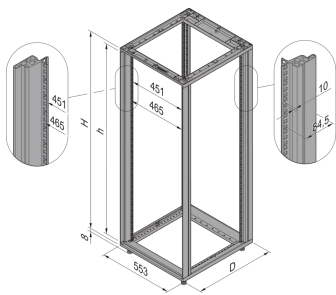

28230-117 NOVASTAR GESTELL (HEAVY DUTY), MIT UNIVERSALHOLMEN VORNE,  
20 HE, 553 MM, 900 T

Farbecode: RAL 7021

Höhe: 20 HE

Höhe: 945 mm

Breite (mm): 553 mm

Tiefe: 900 mm

Traglast: 400 kg