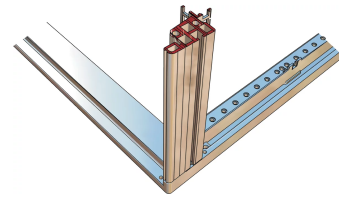

28230-110 NOVASTAR GESTELL (HEAVY DUTY), MIT UNIVERSALHOLMEN VORNE,  
16 HE, 553 MM, 600 T

## KEY FEATURES

---

Novastar Frame, Universal Heavy-Duty

Aluminium profile, RAL 7021, including grounding

Statische Traglast 400 kg