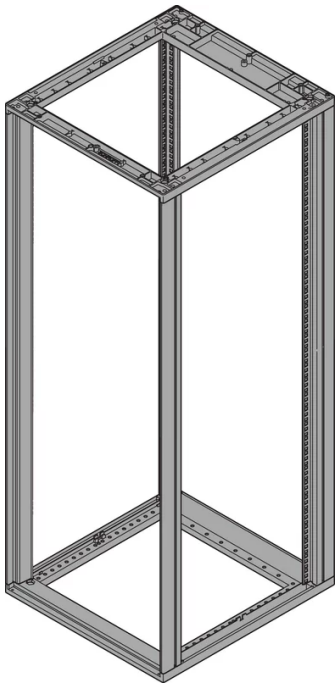

28230-110 NOVASTAR GESTELL (HEAVY DUTY), MIT UNIVERSALHOLMEN VORNE,  
16 HE, 553 MM, 600 T

## KEY FEATURES

---

Novastar Frame, Universal Heavy-Duty

Aluminium profile, RAL 7021, including grounding

Statische Traglast 400 kg

Farbecode: RAL 7021

Höhe: 16 U

Höhe: 767 mm

Breite (mm): 553 mm

Tiefe: 600 mm

Traglast: 400 kg

## ZUSÄTZLICHE PRODUKTDDETAILS

---

Rahmen mit ästhetischem Aluminiumprofil mit 400 kg statischer Tragfähigkeit. 19 Zoll Holm in den Rahmen eingebaut.