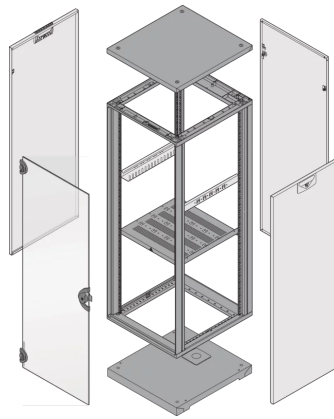

28230-110 NOVASTAR GESTELL (HEAVY DUTY), MIT UNIVERSALHOLMEN VORNE,  
16 HE, 553 MM, 600 T

Farbecode: RAL 7021

Höhe: 16 U

Höhe: 767 mm

Breite (mm): 553 mm

Tiefe: 600 mm

Traglast: 400 kg