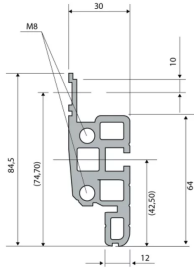

28230-110 NOVASTAR GESTELL (HEAVY DUTY), MIT UNIVERSALHOLMEN VORNE,  
16 HE, 553 MM, 600 T

## KEY FEATURES

---

Novastar Frame, Universal Heavy-Duty

Aluminium profile, RAL 7021, including grounding

Statische Traglast 400 kg

Farbecode: RAL 7021

Höhe: 16 U

Höhe: 767 mm

Breite (mm): 553 mm

Tiefe: 600 mm

Traglast: 400 kg

## ZUSÄTZLICHE PRODUKTDDETAILS

---

Rahmen mit ästhetischem Aluminiumprofil mit 400 kg statischer Tragfähigkeit. 19 Zoll Holm in den Rahmen eingebaut.