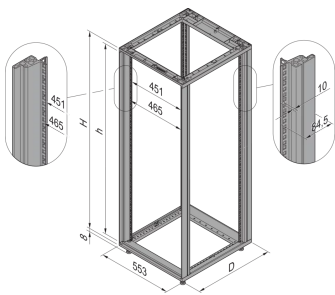

28230-110 NOVASTAR GESTELL (HEAVY DUTY), MIT UNIVERSALHOLMEN VORNE,  
16 HE, 553 MM, 600 T

Farbecode: RAL 7021

Höhe: 16 U

Höhe: 767 mm

Breite (mm): 553 mm

Tiefe: 600 mm

Traglast: 400 kg