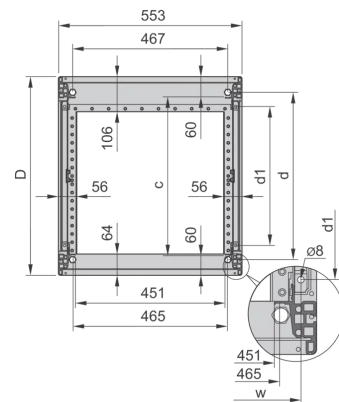

28230-110 NOVASTAR GESTELL (HEAVY DUTY), MIT UNIVERSALHOLMEN VORNE,  
16 HE, 553 MM, 600 T

Farbecode: RAL 7021

Höhe: 16 U

Höhe: 767 mm

Breite (mm): 553 mm

Tiefe: 600 mm

Traglast: 400 kg

## ZUSÄTZLICHE PRODUKTDDETAILS

---

Rahmen mit ästhetischem Aluminiumprofil mit 400 kg statischer Tragfähigkeit. 19 Zoll Holm in den Rahmen eingebaut.