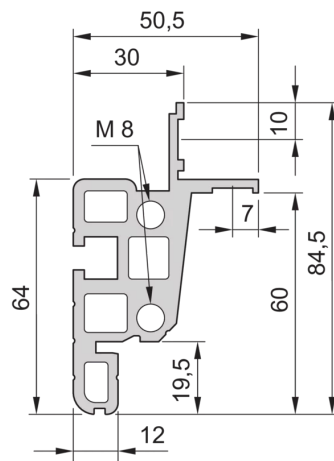

28230-110 NOVASTAR GESTELL (HEAVY DUTY), MIT UNIVERSALHOLMEN VORNE,  
16 HE, 553 MM, 600 T

Farbecode: RAL 7021

Höhe: 16 U

Höhe: 767 mm

Breite (mm): 553 mm

Tiefe: 600 mm

Traglast: 400 kg

## ZUSÄTZLICHE PRODUKTDDETAILS

---

Rahmen mit ästhetischem Aluminiumprofil mit 400 kg statischer Tragfähigkeit. 19 Zoll Holm in den Rahmen eingebaut.