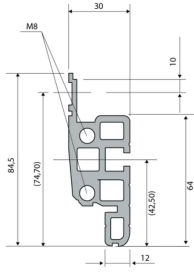

28230-057 NOVASTAR GESTELL (HEAVY DUTY), MIT UNIVERSALHOLMEN VORNE,
 12 HE, 553 MM, 500 T

KEY FEATURES

Novastar Frame, Universal Heavy-Duty

Aluminium profile, RAL 7021, including grounding

Statische Traglast 400 kg

Höhe: 12 HE

Höhe: 589 mm

Breite (mm): 553 mm

Tiefe: 500 mm

Traglast: 400 kg

ZUSÄTZLICHE PRODUKTDDETAILS

Rahmen mit ästhetischem Aluminiumprofil mit 400 kg statischer Tragfähigkeit. 19 Zoll Holm in den Rahmen eingebaut.