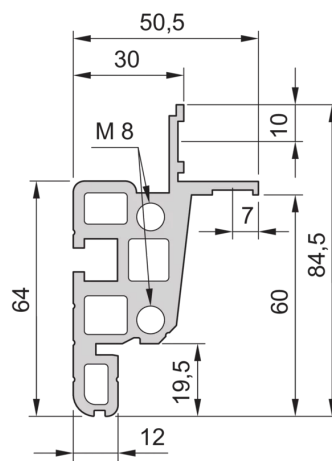

28230-057 NOVASTAR GESTELL (HEAVY DUTY), MIT UNIVERSALHOLMEN VORNE,
 12 HE, 553 MM, 500 T

KEY FEATURES

Novastar Frame, Universal Heavy-Duty

Aluminium profile, RAL 7021, including grounding

Statische Traglast 400 kg

Höhe: 12 HE

Höhe: 589 mm

Breite (mm): 553 mm

Tiefe: 500 mm

Traglast: 400 kg

ZUSÄTZLICHE PRODUKTDDETAILS

Rahmen mit ästhetischem Aluminiumprofil mit 400 kg statischer Tragfähigkeit. 19 Zoll Holm in den Rahmen eingebaut.