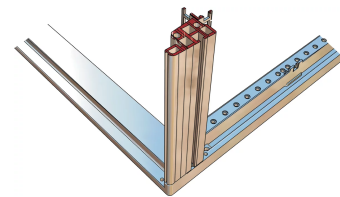

28230-057 NOVASTAR GESTELL (HEAVY DUTY), MIT UNIVERSALHOLMEN VORNE,
 12 HE, 553 MM, 500 T

KEY FEATURES

Novastar Frame, Universal Heavy-Duty

Aluminium profile, RAL 7021, including grounding

Statische Traglast 400 kg

PRODUKTMERKMALE

Produkttyp: Schrankrahmen

Produktfamilie: Novastar

Typ: Universal

Material: Aluminium

Rahmenmaterial: Aluminium

Farbe: Schwarzgrau

Farbecode: RAL 7021

Höhe: 12 HE

Höhe: 589 mm

Breite (mm): 553 mm

Tiefe: 500 mm

Traglast: 400 kg

ZUSÄTZLICHE PRODUKTDDETAILS

Rahmen mit ästhetischem Aluminiumprofil mit 400 kg statischer Tragfähigkeit. 19 Zoll Holm in den Rahmen eingebaut.