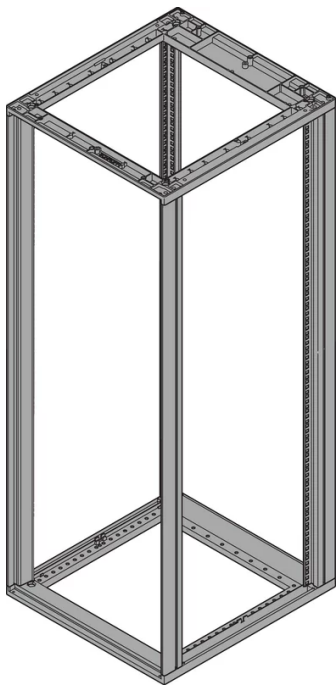

28230-057 NOVASTAR GESTELL (HEAVY DUTY), MIT UNIVERSALHOLMEN VORNE,
 12 HE, 553 MM, 500 T

KEY FEATURES

Novastar Frame, Universal Heavy-Duty

Aluminium profile, RAL 7021, including grounding

Statische Traglast 400 kg

Höhe: 12 HE

Höhe: 589 mm

Breite (mm): 553 mm

Tiefe: 500 mm

Traglast: 400 kg

ZUSÄTZLICHE PRODUKTDDETAILS

Rahmen mit ästhetischem Aluminiumprofil mit 400 kg statischer Tragfähigkeit. 19 Zoll Holm in den Rahmen eingebaut.