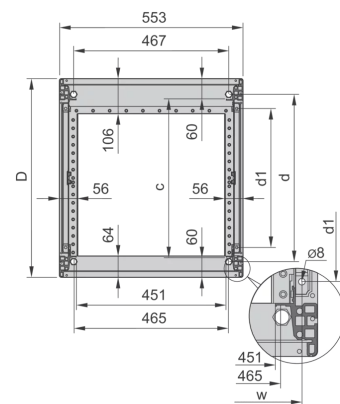

28230-057 NOVASTAR GESTELL (HEAVY DUTY), MIT UNIVERSALHOLMEN VORNE,
 12 HE, 553 MM, 500 T

KEY FEATURES

Novastar Frame, Universal Heavy-Duty

Aluminium profile, RAL 7021, including grounding

Statische Traglast 400 kg

Höhe: 12 HE

Höhe: 589 mm

Breite (mm): 553 mm

Tiefe: 500 mm

Traglast: 400 kg

ZUSÄTZLICHE PRODUKTDDETAILS

Rahmen mit ästhetischem Aluminiumprofil mit 400 kg statischer Tragfähigkeit. 19 Zoll Holm in den Rahmen eingebaut.