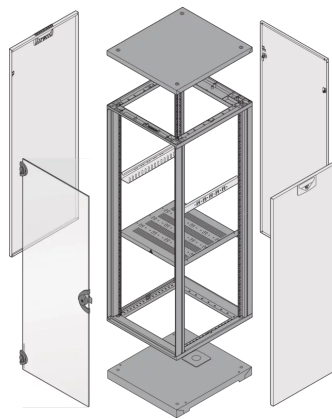

28230-057 NOVASTAR GESTELL (HEAVY DUTY), MIT UNIVERSALHOLMEN VORNE,
 12 HE, 553 MM, 500 T

KEY FEATURES

Novastar Frame, Universal Heavy-Duty

Aluminium profile, RAL 7021, including grounding

Statische Traglast 400 kg

Höhe: 12 HE

Höhe: 589 mm

Breite (mm): 553 mm

Tiefe: 500 mm

Traglast: 400 kg

ZUSÄTZLICHE PRODUKTDDETAILS

Rahmen mit ästhetischem Aluminiumprofil mit 400 kg statischer Tragfähigkeit. 19 Zoll Holm in den Rahmen eingebaut.