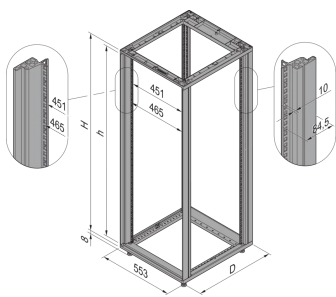

28230-057 NOVASTAR GESTELL (HEAVY DUTY), MIT UNIVERSALHOLMEN VORNE,
 12 HE, 553 MM, 500 T

KEY FEATURES

Novastar Frame, Universal Heavy-Duty

Aluminium profile, RAL 7021, including grounding

Statische Traglast 400 kg

Höhe: 12 HE

Höhe: 589 mm

Breite (mm): 553 mm

Tiefe: 500 mm

Traglast: 400 kg

ZUSÄTZLICHE PRODUKTDDETAILS

Rahmen mit ästhetischem Aluminiumprofil mit 400 kg statischer Tragfähigkeit. 19 Zoll Holm in den Rahmen eingebaut.