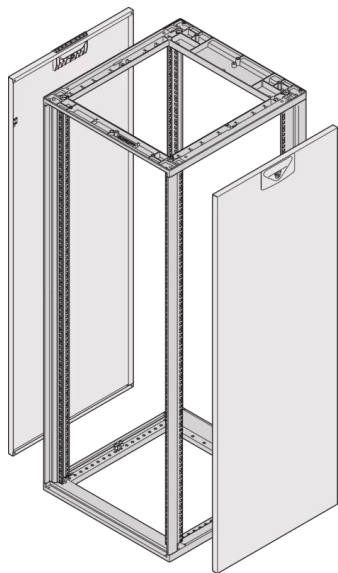

26230-132 NOVASTAR SEITENWAND FÜR SLIM-LINE,
RAL 7035, 34 HE 1000MM

KEY FEATURES

Side panel with quarter-turn fastener, includes grounding

St, 1 mm

PRODUKTMERKMALE

Produkttyp: Schrank-/Rack Panel

Produktfamilie: Novastar

Typ: Seitenwand

Farbe: Hellgrau

Farbecode: RAL 7035

Höhe: 34 HE

Höhe: 1509 mm

Tiefe: 1000 mm

ZUSÄTZLICHE PRODUKTDDETAILS

Seitenwände aus Stahl für Slim Line-Aluminiumrahmen mit Schnellverschluss für einfache Montage und Installation. Schroff liefert Verkleidung mit installiertem und geprüfem Erdungskabel