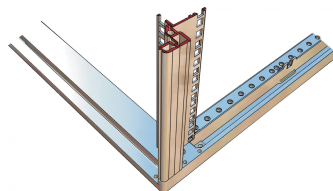

26230-132 NOVASTAR SEITENWAND FÜR SLIM-LINE,
RAL 7035, 34 HE 1000MM

KEY FEATURES

Side panel with quarter-turn fastener, includes grounding

St, 1 mm

PRODUKTMERKMALE

Produkttyp: Schrank-/Rack Panel

Produktfamilie: Novastar

Typ: Seitenwand

Farbe: Hellgrau

Farbecode: RAL 7035

Höhe: 34 HE

Höhe: 1509 mm

Tiefe: 1000 mm

ZUSÄTZLICHE PRODUKTDDETAILS

Seitenwände aus Stahl für Slim Line-Aluminiumrahmen mit Schnellverschluss für einfache Montage und Installation. Schroff liefert Verkleidung mit installiertem und geprüfem Erdungskabel

Optional kann der Schnellverschluss mit Seitenwandschloss versehen werden.

ZERTIFIZIERUNGEN

Nordamerika

All locations
+1.763.422.2661
Chat with us:
schroff.nvent.com

Europa

Straubenhardt, Deutschland
+49.7082.794.0
Betschdorf, Frankreich
+33.3.88.90.64.90
Warsaw, Poland
+48.22.209.98.35
Assago, Italy
+39.02.932.7141
Chat with us:
schroff.nvent.com