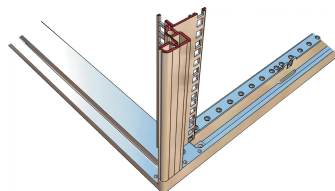

26230-130 NOVASTAR SEITENWAND FÜR SLIM-LINE,  
RAL 7035, 25 HE 1000MM

**KEY FEATURES**

Side panel with quarter-turn fastener, includes grounding

St, 1 mm

**PRODUKTMERKMALE**

Produkttyp: Schrank-/Rack Panel

Produktfamilie: Novastar

Typ: Seitenwand

Farbe: Hellgrau

Farbecode: RAL 7035

Höhe: 25 HE

Höhe: 1109 mm

Tiefe: 1000 mm

## ZUSÄTZLICHE PRODUKTDDETAILS

---

Seitenwände aus Stahl für Slim Line-Aluminiumrahmen mit Schnellverschluss für einfache Montage und Installation. Schroff liefert Verkleidung mit installiertem und geprüfem Erdungskabel

Optional kann der Schnellverschluss mit Seitenwandschloss versehen werden.