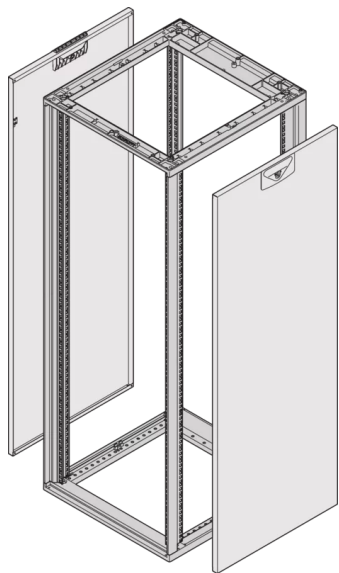

26230-130 NOVASTAR SEITENWAND FÜR SLIM-LINE,  
RAL 7035, 25 HE 1000MM

**KEY FEATURES**

Side panel with quarter-turn fastener, includes grounding

St, 1 mm

**PRODUKTMERKMALE**

Produkttyp: Schrank-/Rack Panel

Produktfamilie: Novastar

Typ: Seitenwand

Farbe: Hellgrau

Farbecode: RAL 7035

Höhe: 25 HE

Höhe: 1109 mm

Tiefe: 1000 mm

## ZUSÄTZLICHE PRODUKTDDETAILS

---

Seitenwände aus Stahl für Slim Line-Aluminiumrahmen mit Schnellverschluss für einfache Montage und Installation. Schroff liefert Verkleidung mit installiertem und geprüfem Erdungskabel