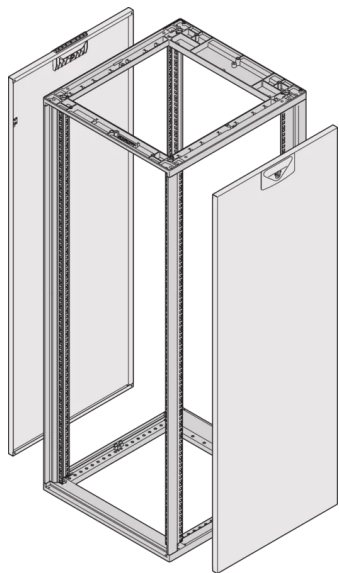

26230-118 NOVASTAR SEITENWAND FÜR SLIM-LINE,
RAL 7035, 20 HE 1000MM

KEY FEATURES

Side panel with quarter-turn fastener, includes grounding

St, 1 mm

PRODUKTMERKMALE

Produkttyp: Schrank-/Rack Panel

Produktfamilie: Novastar

Typ: Seitenwand

Farbe: Hellgrau

Farbecode: RAL 7035

Höhe: 20 HE

Höhe: 887 mm

Tiefe: 1000 mm

ZUSÄTZLICHE PRODUKTDDETAILS

Seitenwände aus Stahl für Slim Line-Aluminiumrahmen mit Schnellverschluss für einfache Montage und Installation. Schroff liefert Verkleidung mit installiertem und geprüfem Erdungskabel