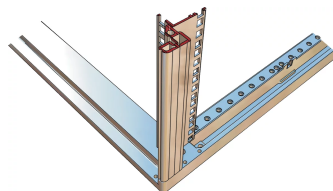

26230-118 NOVASTAR SEITENWAND FÜR SLIM-LINE,
RAL 7035, 20 HE 1000MM

KEY FEATURES

Side panel with quarter-turn fastener, includes grounding

St, 1 mm

PRODUKTMERKMALE

Produkttyp: Schrank-/Rack Panel

Produktfamilie: Novastar

Typ: Seitenwand

Farbe: Hellgrau

Farbecode: RAL 7035

Höhe: 20 HE

Höhe: 887 mm

Tiefe: 1000 mm

ZUSÄTZLICHE PRODUKTDDETAILS

Seitenwände aus Stahl für Slim Line-Aluminiumrahmen mit Schnellverschluss für einfache Montage und Installation. Schroff liefert Verkleidung mit installiertem und geprüfem Erdungskabel

Optional kann der Schnellverschluss mit Seitenwandschloss versehen werden.

ZERTIFIZIERUNGEN

Nordamerika

All locations
+1.763.422.2661
Chat with us:
schroff.nvent.com

Europa

Straubenhardt, Deutschland
+49.7082.794.0
Betschdorf, Frankreich
+33.3.88.90.64.90
Warsaw, Poland
+48.22.209.98.35
Assago, Italy
+39.02.932.7141
Chat with us:
schroff.nvent.com