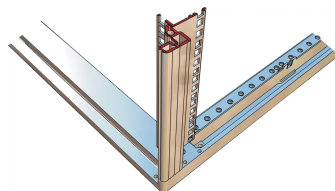

26230-114 NOVASTAR SEITENWAND FÜR SLIM-LINE, RAL 7035, 12 HE 1000MM

KEY FEATURES

Side panel with quarter-turn fastener, includes grounding

St, 1 mm

PRODUKTMERKMALE

Produkttyp: Schrank-/Rack Panel

Produktfamilie: Novastar

Typ: Seitenwand

Farbe: Hellgrau

Farbecode: RAL 7035

Höhe: 12 HE

Höhe: 531 mm

Tiefe: 1000 mm

ZUSÄTZLICHE PRODUKTDDETAILS

Seitenwände aus Stahl für Slim Line-Aluminiumrahmen mit Schnellverschluss für einfache Montage und Installation. Schroff liefert Verkleidung mit installiertem und geprüfem Erdungskabel

Optional kann der Schnellverschluss mit Seitenwandschloss versehen werden.

ZERTIFIZIERUNGEN

Nordamerika

All locations
+1.763.422.2661
Chat with us:
schroff.nvent.com

Europa

Straubenhardt, Deutschland
+49.7082.794.0
Betschdorf, Frankreich
+33.3.88.90.64.90
Warsaw, Poland
+48.22.209.98.35
Assago, Italy
+39.02.932.7141
Chat with us:
schroff.nvent.com