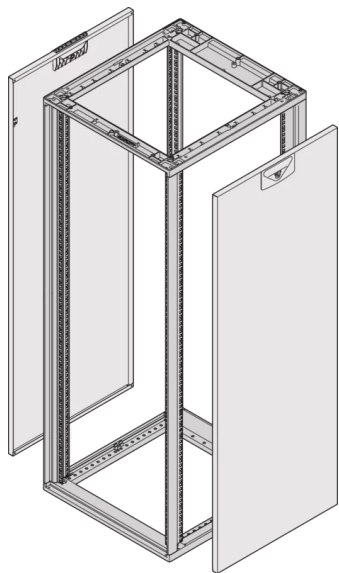

26230-114 NOVASTAR SEITENWAND FÜR SLIM-LINE, RAL 7035, 12 HE 1000MM

KEY FEATURES

Side panel with quarter-turn fastener, includes grounding

St, 1 mm

PRODUKTMERKMALE

Produkttyp: Schrank-/Rack Panel

Produktfamilie: Novastar

Typ: Seitenwand

Farbe: Hellgrau

Farbecode: RAL 7035

Höhe: 12 HE

Höhe: 531 mm

Tiefe: 1000 mm

ZUSÄTZLICHE PRODUKTDDETAILS

Seitenwände aus Stahl für Slim Line-Aluminiumrahmen mit Schnellverschluss für einfache Montage und Installation. Schroff liefert Verkleidung mit installiertem und geprüfem Erdungskabel