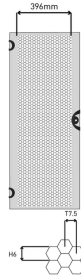

## 26230-087 PERFORIERTE STAHLTÜR, FÜR NOVASTAR, 34 HE, RAL 7035

### KEY FEATURES

Front-und rückseitig montierbar

Perforiert (60 % Luftdurchtrittsöffnung)

Öffnungswinkel 180°

Schloss mit Schlüssel (2233x)

### PRODUKTMERKMALE

Produkttyp: Schranktür

Produktfamilie: Novastar

Typ: Stahltür, perforiert

Farbe: Hellgrau

Farbecode: RAL 7035

Höhe: 34 HE

Höhe: 1533 mm

Breite (mm): 553 mm