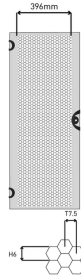

26230-083 PERFORIERTE STAHLTÜR, FÜR NOVASTAR, 12 HE, RAL 7035

KEY FEATURES

Front-und rückseitig montierbar

Perforiert (60 % Luftdurchtrittsöffnung)

Öffnungswinkel 180°

Schloss mit Schlüssel (2233x)

PRODUKTMERKMALE

Produkttyp: Schranktür

Produktfamilie: Novastar

Typ: Stahltür, perforiert

Farbe: Hellgrau

Farbecode: RAL 7035

Höhe: 12 HE

Höhe: 555,1 mm

Breite (mm): 553 mm