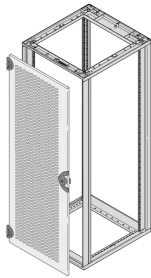

26230-083 PERFORIERTE STAHLTÜR, FÜR NOVASTAR, 12 HE, RAL 7035

KEY FEATURES

Front-und rückseitig montierbar

Perforiert (60 % Luftdurchtrittsöffnung)

Öffnungswinkel 180°

Schloss mit Schlüssel (2233x)

PRODUKTMERKMALE

Produkttyp: Schranktür

Produktfamilie: Novastar

Typ: Stahltür, perforiert

Farbe: Hellgrau

Farbecode: RAL 7035

Höhe: 12 HE

Höhe: 555,1 mm

Breite (mm): 553 mm