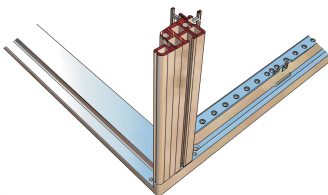

26230-068 NOVASTAR SEITENWAND FÜR SCHWERLAST, RAL 7035, 12 HE  
1000MM

**KEY FEATURES**

With quick-release fastener, includes grounding

St, 1 mm

**PRODUKTMERKMALE**

Produkttyp: Schrank-/Rack Panel

Produktfamilie: Novastar

## ZUSÄTZLICHE PRODUKTDDETAILS

---

Seitenwände aus Stahl für Schwerlast-Aluminiumrahmen mit Schnellverschluss für einfache Montage und Installation. Schroff liefert Verkleidung mit installiertem und geprüfem Erdungskabel.

Optional kann der Schnellverschluss mit Seitenwandschloss versehen werden.