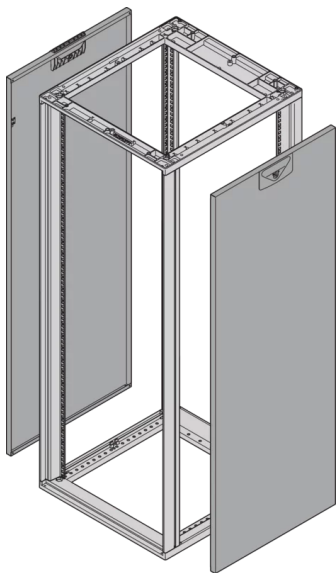

26230-068 NOVASTAR SEITENWAND FÜR SCHWERLAST, RAL 7035, 12 HE  
1000MM

**KEY FEATURES**

With quick-release fastener, includes grounding

St, 1 mm

**PRODUKTMERKMALE**

Produkttyp: Schrank-/Rack Panel

Produktfamilie: Novastar

Typ: Seitenwand

Farbe: Hellgrau

Farbecode: RAL 7035

Höhe: 12 HE

Höhe: 531 mm

Tiefe: 1000 mm

## ZUSÄTZLICHE PRODUKTDDETAILS

---

Seitenwände aus Stahl für Schwerlast-Aluminiumrahmen mit Schnellverschluss für einfache Montage und Installation. Schroff liefert Verkleidung mit installiertem und geprüfem Erdungskabel.